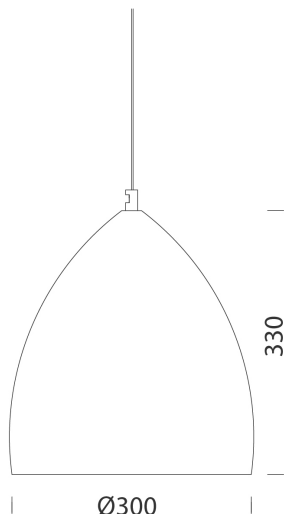

Bell D - decor LINE

Codice: 22222980-00

MATERIALI E COLORI

Corpo	in lamiera di acciaio.
Colore	Rame
Equipaggiamento	-basetta e cavo (lunghezza cavo 1,50m max) per la sospensione.

NORME E CONFORMITÀ

Classe sicurezza fotobiologica	RG0
Marcature e test	CE
Norme di riferimento	EN60598-1. Hanno grado di protezione secondo la norma EN60529.

DOTAZIONI

Sensori	
A richiesta	disponibili versioni con diverse finiture estetiche colorate adattabili ad ogni contesto architettonico (es. bianco cod. 22222910-00, blu zaffiro, arancione, grigio tortora).

GARANZIA

Garanzia post-vendita	5 yr

DOWNLOAD

MONTAGGI

IstruzioniMontaggio BELL DECOR rev3.pdf

DISEGNI

DisegnoTecnico belld.dxf