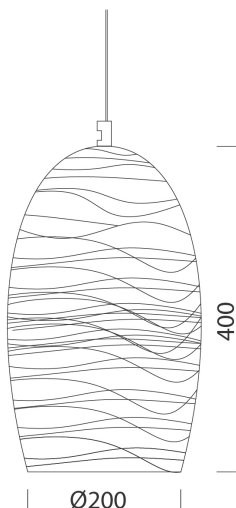

Bell C - decor LINE

Codice: 22222880-00

MATERIALI E COLORI

Corpo	in alluminio.
Colore	Rame
Equipaggiamento	-basetta e cavo (lunghezza cavo 1,50m max) per la sospensione.

NORME E CONFORMITÀ

Classe sicurezza fotobiologica	RG0
Marcature e test	CE
Norme di riferimento	EN60598-1. Hanno grado di protezione secondo la norma EN60529.

DOTAZIONI

Sensori	
A richiesta	disponibili versioni con diverse finiture estetiche colorate adattabili ad ogni contesto architettonico (es. nero cod. 22222831-00, blu zaffiro, bianco/acqua marina, arancione).

GARANZIA

Garanzia post-vendita	5 yr

DOWNLOAD

MONTAGGI

IstruzioniMontaggio BELL DECOR rev3.pdf

DISEGNI

DisegnoTecnico bellc.dxf