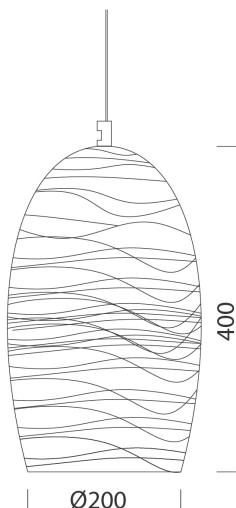

Bell C - decor LINE

Codice: 22222832-00

INFORMAZIONI GENERALI

Articolo	Bell C - decor LINE
Codice	22222832-00

DIMENSIONI E PESO

Altezza (mm)	400 mm
Diametro (Ø) (mm)	200 mm
Peso (Kg)	2.5 kg

CARATTERISTICHE ELETTRICHE E CONTROLLI

Tipo di tensione	AC
Tensione Min (V)	220 V
Tensione Max (V)	240 V
Frequenza (Hz)	50 Hz
Sigla cablaggio	CLD-S
Classe di isolamento	Classe I
Controllo e Regolazione	Nessuno

Illumina la tua casa, il tuo locale o il tuo punto vendita con il nostro assortimento di Bell - Decor Line a sospensione in diversi stili e colori. Bell è una sospensione perfetta in qualsiasi ambiente; facile da installare, si dimostra estremamente versatile. Con questi elementi che uniscono stile e praticità, non rimane altro che scegliere quale LED utilizzare.

Bell C - decor LINE

Codice: 22222832-00

DATI FOTOMETRICI

Sorgente luminosa	LED
CCT	0 K
Mantenimento del flusso luminoso LED	0 hr, L 0, B 0

CARATTERISTICHE MECCANICHE

Resistenza meccanica agli urti (IK)	IK07
IP	20

Bell C - decor LINE

Codice: 22222832-00

DOWNLOAD

MONTAGGI

IstruzioniMontaggio BELL DECOR rev3.pdf

DISEGNI

DisegnoTecnico bellc.dxf

MATERIALI E COLORI