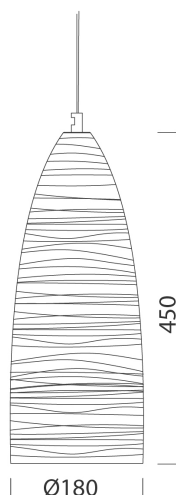

Bell B - decor LINE

Codice: 22222780-00

INFORMAZIONI GENERALI

Articolo	Bell B - decor LINE
Codice	22222780-00

DIMENSIONI E PESO

Altezza (mm)	450 mm
Diametro (Ø) (mm)	180 mm
Peso (Kg)	1.4 kg

CARATTERISTICHE ELETTRICHE E CONTROLLI

Bell B - decor LINE

Codice: 22222780-00

DATI FOTOMETRICI

Sorgente luminosa	LED
CCT	0 K
Mantenimento del flusso luminoso LED	0 hr, L 0, B 0

CARATTERISTICHE MECCANICHE

Resistenza meccanica agli urti (IK)	IK07
IP	20

Bell B - decor LINE

Codice: 22222780-00

DOWNLOAD

MONTAGGI

IstruzioniMontaggio BELL DECOR rev3.pdf

DISEGNI

DisegnoTecnico bellb.dxf

MATERIALI E COLORI