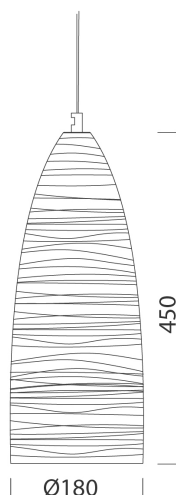

Bell B - decor LINE

Codice: 22222770-00

INFORMAZIONI GENERALI

Articolo	Bell B - decor LINE
Codice	22222770-00

DIMENSIONI E PESO

Altezza (mm)	450 mm
Diametro (Ø) (mm)	180 mm
Peso (Kg)	1.4 kg

CARATTERISTICHE ELETTRICHE E CONTROLLI

Bell B - decor LINE

Codice: 22222770-00

DATI FOTOMETRICI

Sorgente luminosa	LED
CCT	0 K
Mantenimento del flusso luminoso LED	0 hr, L 0, B 0

CARATTERISTICHE MECCANICHE

Resistenza meccanica agli urti (IK)	IK07
IP	20

Bell B - decor LINE

Codice: 22222770-00

DOWNLOAD

MONTAGGI

IstruzioniMontaggio BELL DECOR rev3.pdf

DISEGNI

DisegnoTecnico bellb.dxf

MATERIALI E COLORI