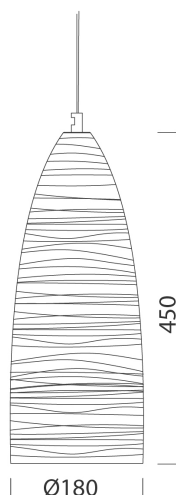

Bell B - decor LINE

Codice: 22222732-00

INFORMAZIONI GENERALI

Articolo	Bell B - decor LINE
Codice	22222732-00

DIMENSIONI E PESO

Altezza (mm)	450 mm
Diametro (Ø) (mm)	180 mm
Peso (Kg)	1.4 kg

CARATTERISTICHE ELETTRICHE E CONTROLLI

Bell B - decor LINE

Codice: 22222732-00

DATI FOTOMETRICI

Sorgente luminosa	LED
CCT	0 K
Mantenimento del flusso luminoso LED	0 hr, L 0, B 0

CARATTERISTICHE MECCANICHE

Resistenza meccanica agli urti (IK)	IK07
IP	20

Bell B - decor LINE

Codice: 22222732-00

DOWNLOAD

MONTAGGI

IstruzioniMontaggio BELL DECOR rev3.pdf

DISEGNI

DisegnoTecnico bellb.dxf

MATERIALI E COLORI