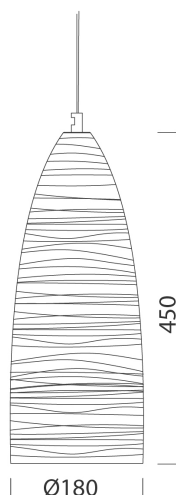

Bell B - decor LINE

Codice: 22222710-00

INFORMAZIONI GENERALI

Articolo	Bell B - decor LINE
Codice	22222710-00

DIMENSIONI E PESO

Altezza (mm)	450 mm
Diametro (Ø) (mm)	180 mm
Peso (Kg)	1.4 kg

CARATTERISTICHE ELETTRICHE E CONTROLLI

Bell B - decor LINE

Codice: 22222710-00

DATI FOTOMETRICI

Sorgente luminosa	LED
CCT	0 K
Mantenimento del flusso luminoso LED	0 hr, L 0, B 0

CARATTERISTICHE MECCANICHE

Resistenza meccanica agli urti (IK)	IK07
IP	20

Bell B - decor LINE

Codice: 22222710-00

DOWNLOAD

MONTAGGI

[IstruzioniMontaggio BELL DECOR rev3.pdf](#)

DISEGNI

[DisegnoTecnico bellb.dxf](#)

MATERIALI E COLORI