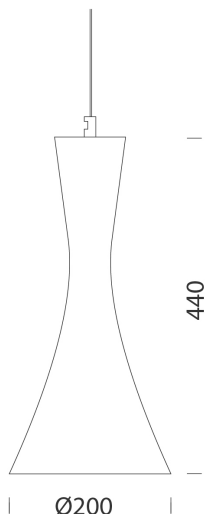

Bell A - decor LINE

Codice: 22222690-00

INFORMAZIONI GENERALI

Articolo	Bell A - decor LINE
Codice	22222690-00

DIMENSIONI E PESO

Altezza (mm)	440 mm
Diametro (Ø) (mm)	200 mm
Peso (Kg)	1.4 kg

CARATTERISTICHE ELETTRICHE E CONTROLLI

Bell A - decor LINE

Codice: 22222690-00

DATI FOTOMETRICI

Sorgente luminosa	LED
CCT	0 K
Mantenimento del flusso luminoso LED	0 hr, L 0, B 0

CARATTERISTICHE MECCANICHE

Resistenza meccanica agli urti (IK)	IK07
IP	20

Bell A - decor LINE

Codice: 22222690-00

DOWNLOAD

MONTAGGI

[IstruzioniMontaggio BELL DECOR rev3.pdf](#)

DISEGNI

[DisegnoTecnico bella.dxf](#)

MATERIALI E COLORI