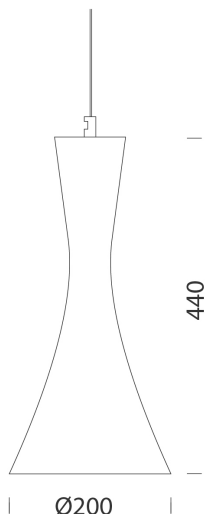

Bell A - decor LINE

Codice: 22222632-00

INFORMAZIONI GENERALI

Articolo	Bell A - decor LINE
Codice	22222632-00

DIMENSIONI E PESO

Altezza (mm)	440 mm
Diametro (Ø) (mm)	200 mm
Peso (Kg)	1.4 kg

CARATTERISTICHE ELETTRICHE E CONTROLLI

Bell A - decor LINE

Codice: 22222632-00

DATI FOTOMETRICI

Sorgente luminosa	LED
CCT	0 K
Mantenimento del flusso luminoso LED	0 hr, L 0, B 0

CARATTERISTICHE MECCANICHE

Resistenza meccanica agli urti (IK)	IK07
IP	20

Bell A - decor LINE

Codice: 22222632-00

DOWNLOAD

MONTAGGI

IstruzioniMontaggio BELL DECOR rev3.pdf

DISEGNI

DisegnoTecnico bella.dxf

MATERIALI E COLORI