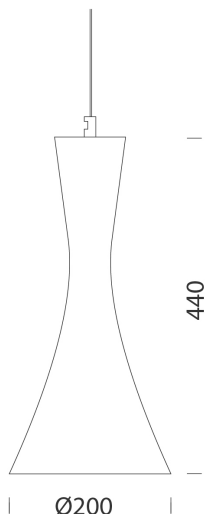

Bell A - decor LINE

Codice: 22222631-00

INFORMAZIONI GENERALI

Articolo	Bell A - decor LINE
Codice	22222631-00

DIMENSIONI E PESO

Altezza (mm)	440 mm
Diametro (Ø) (mm)	200 mm
Peso (Kg)	1.4 kg

CARATTERISTICHE ELETTRICHE E CONTROLLI

Bell A - decor LINE

Codice: 22222631-00

DATI FOTOMETRICI

Sorgente luminosa	LED
CCT	0 K
Mantenimento del flusso luminoso LED	0 hr, L 0, B 0

CARATTERISTICHE MECCANICHE

Resistenza meccanica agli urti (IK)	IK07
IP	20

Bell A - decor LINE

Codice: 22222631-00

DOWNLOAD

MONTAGGI

[IstruzioniMontaggio BELL DECOR rev3.pdf](#)

DISEGNI

[DisegnoTecnico bella.dxf](#)

MATERIALI E COLORI