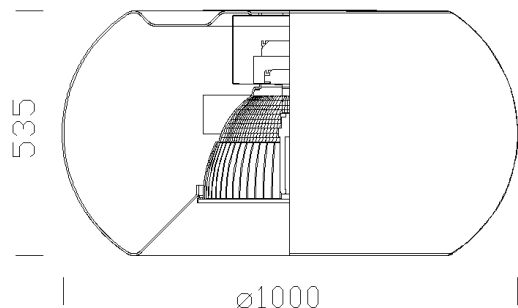

Venere - LED + Strip LED bianco cambiacolore

Codice: 22212911-00

MATERIALI E COLORI

Corpo	in polietilene semiopalino.
Ottica	in policarbonato trasparente con micro satinatura antiabbagliamento. Internamente prismaticizzato per un maggiore controllo luminoso. Infrangibile ed autoestinguento V2, stabilizzato ai raggi UV. Protezione trasparente antigraffio.
Colore	Bianco
Equipaggiamento	predisposto per l'installazione a plafone. SISTEMA CASAMBI Casambi è un sistema di controllo domotico dell'illuminazione, il modo più semplice per controllare le proprie lampade. E' una soluzione basata su Bluetooth Low Energy (BLE).

NORME E CONFORMITÀ

Classe sicurezza fotobiologica	RG0
Marcature e test	CE
Norme di riferimento	EN60598-1. Hanno grado di protezione secondo la norma EN60529.
Etichetta Energetica	F

DOWNLOAD

MONTAGGI

IstruzioniMontaggio VENERE casambi rev3
0624.pdf

DISEGNI

DisegnoTecnico venere42.dxf

DOTAZIONI

Sensori	
A richiesta	fornibile con doppia morsettiere presa spina per doppia accensione.

GARANZIA

Garanzia post-vendita	3 yr