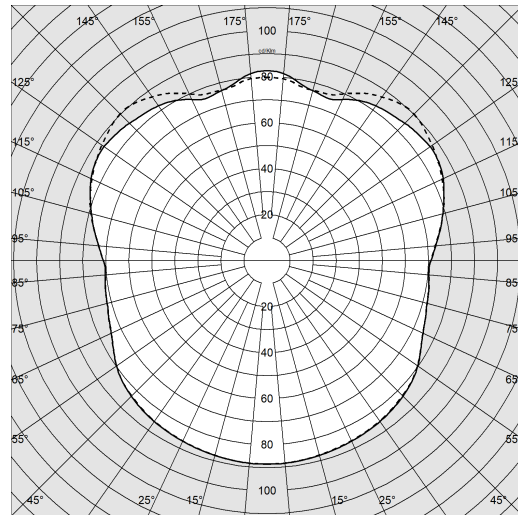

## DIMENSIONI E PESO

Altezza (mm)	535 mm
Diametro (Ø) (mm)	1000 mm
Peso (Kg)	16.5 kg

### DATI FOTOMETRICI

Tipo distribuzione	Sferico diffondente
Sorgente luminosa	LED strip
Flusso luminoso (uscente) (lm)	6120 lm
Potenza assorbita (totale) (W)	65 W
CCT	4000 K
Efficienza luminosa (lm/W)	94 lm/W
Mantenimento del flusso luminoso LED	50000 hr, L 80, B 20