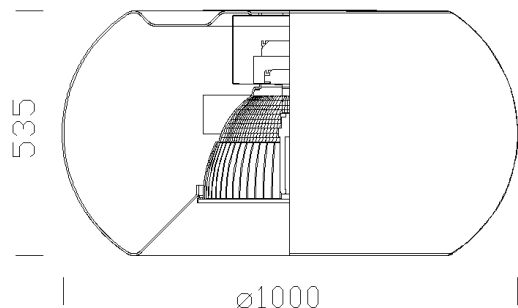

Venere - LED + Strip LED bianco cambiacolore

Codice: 22212712-00

MATERIALI E COLORI

Corpo	in polietilene semiopalino.
Ottica	in policarbonato trasparente con micro satinatura antiabbagliamento. Internamente prismaticizzato per un maggiore controllo luminoso. Infrangibile ed autoestinguento V2, stabilizzato ai raggi UV. Protezione trasparente antigraffio.
Colore	Bianco
Equipaggiamento	predisposto per l'installazione a plafone. SISTEMA CASAMBI Casambi è un sistema di controllo domotico dell'illuminazione, il modo più semplice per controllare le proprie lampade. E' una soluzione basata su Bluetooth Low Energy (BLE).

NORME E CONFORMITÀ

Classe sicurezza fotobiologica	RG0
Marcature e test	CE
Norme di riferimento	EN60598-1. Hanno grado di protezione secondo la norma EN60529.
Etichetta Energetica	F

DOWNLOAD

MONTAGGI

IstruzioniMontaggio VENERE casambi rev3
0624.pdf

DISEGNI

DisegnoTecnico venere42.dxf

DOTAZIONI

Sensori	
A richiesta	fornibile con doppia morsettiere presa spina per doppia accensione.

GARANZIA

Garanzia post-vendita	3 yr