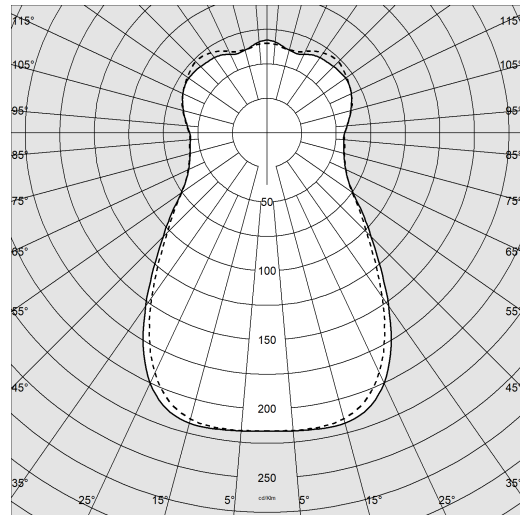

Venere - LED + Strip LED bianco cambiacolore

Codice: 22212712-00

INFORMAZIONI GENERALI

Articolo	Venere - LED + Strip LED bianco cambiacolore
Codice	22212712-00

DIMENSIONI E PESO

Altezza (mm)	535 mm
Diametro (Ø) (mm)	1000 mm
Peso (Kg)	16.5 kg

Venere - LED + Strip LED bianco cambiacolore

Codice: 22212712-00

DATI FOTOMETRICI

Tipo distribuzione	Sferico diffondente
Sorgente luminosa	LED strip
Flusso luminoso (uscente) (lm)	7480 lm
Potenza assorbita (totale) (W)	94 W
CCT	4000 K
Efficienza luminosa (lm/W)	80 lm/W
Mantenimento del flusso luminoso LED	50000 hr, L 80, B 20