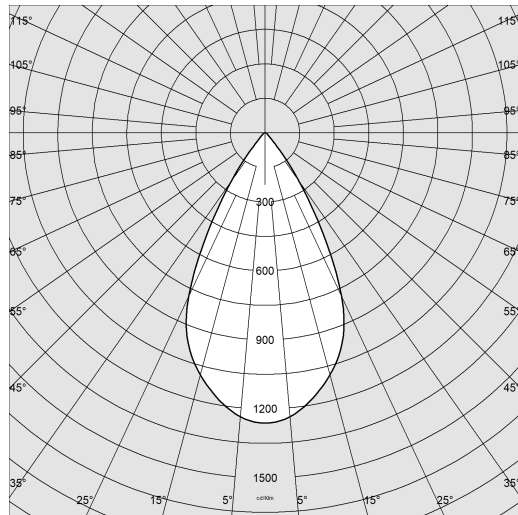

Focus 7.0 L - DIP SWITCH - a basetta

Codice: 22208333-68

INFORMAZIONI GENERALI

Articolo	Focus 7.0 L - DIP SWITCH - a basetta
Codice	22208333-68

DIMENSIONI E PESO

Lunghezza (mm)	155 mm
Larghezza (mm)	85 mm
Altezza (mm)	178 mm
Peso (Kg)	1.1 kg

Focus 7.0 L - DIP SWITCH - a basetta

Codice: 22208333-68

DATI FOTOMETRICI

Sorgente luminosa	LED
CRI	92
Flusso luminoso (uscente) (lm)	2230 lm
Potenza assorbita (totale) (W)	25 W
CCT	4000 K
Efficienza luminosa (lm/W)	89 lm/W
Low Flicker	apparecchio con Flicker molto contenuto: luce uniforme per una maggior sicurezza visiva.
Apertura fascio	53 °
Mantenimento del flusso luminoso LED	50000 hr, L 90, B 10