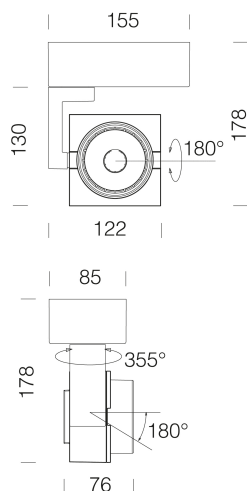

Focus 7.0 L - DIP SWITCH - a bassetta

Codice: 22208333-68

MATERIALI E COLORI

Corpo	in alluminio pressofuso.
Verniciatura	a polvere con vernice epossidica in poliestere resistente ai raggi UV.
Colore	Nero
Warnings	Mantenimento flusso luminoso al 80%: 70.000h (L80B10) o mantenimento flusso luminoso al 90%: 50.000h (L90B10).

NORME E CONFORMITÀ

Classe sicurezza fotobiologica	RG0
Marcature e test	CE
Norme di riferimento	EN60598-1. Hanno grado di protezione secondo la norma EN60529.
Etichetta Energetica	D

GARANZIA

Garanzia post-vendita	5 yr

DOWNLOAD

MONTAGGI

[IstruzioniMontaggio Dip switch 0523.pdf](#)

[IstruzioniMontaggio FOCUS rev4.pdf](#)

DISEGNI

[DisegnoTecnico 208310.dxf](#)