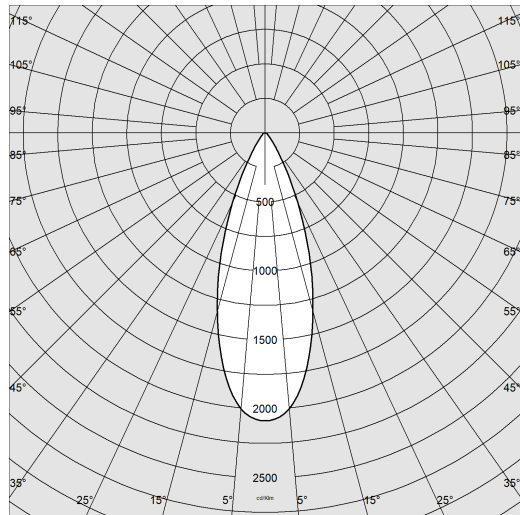

Focus 7.0 L - DIP SWITCH - a basetta

Codice: 22208332-68

INFORMAZIONI GENERALI

Articolo	Focus 7.0 L - DIP SWITCH - a basetta
Codice	22208332-68

DIMENSIONI E PESO

Lunghezza (mm)	155 mm
Larghezza (mm)	85 mm
Altezza (mm)	178 mm
Peso (Kg)	1.1 kg

Focus 7.0 L - DIP SWITCH - a basetta

Codice: 22208332-68

DATI FOTOMETRICI

Sorgente luminosa	LED
CRI	92
Flusso luminoso (uscente) (lm)	2555 lm
Potenza assorbita (totale) (W)	25 W
CCT	4000 K
Efficienza luminosa (lm/W)	102 lm/W
Low Flicker	apparecchio con Flicker molto contenuto: luce uniforme per una maggior sicurezza visiva.
Apertura fascio	33 °
Mantenimento del flusso luminoso LED	50000 hr, L 90, B 10