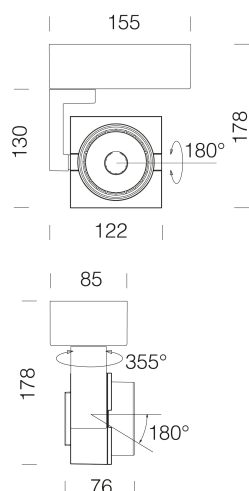

Focus 7.0 L - DIP SWITCH - a basetta

Codice: 22208332-68

INFORMAZIONI GENERALI

Articolo	Focus 7.0 L - DIP SWITCH - a basetta
Codice	22208332-68

DIMENSIONI E PESO

Lunghezza (mm)	155 mm
Larghezza (mm)	85 mm
Altezza (mm)	178 mm
Peso (Kg)	1.1 kg

Focus 7.0 L - DIP SWITCH - a basetta

Codice: 22208332-68

DATI FOTOMETRICI

Sorgente luminosa	LED
CRI	92
Flusso luminoso (uscente) (lm)	2555 lm
Potenza assorbita (totale) (W)	25 W
CCT	4000 K
Efficienza luminosa (lm/W)	102 lm/W
Low Flicker	apparecchio con Flicker molto contenuto: luce uniforme per una maggior sicurezza visiva.
Apertura fascio	33 °
Mantenimento del flusso luminoso LED	50000 hr, L 90, B 10

CARATTERISTICHE MECCANICHE

Resistenza meccanica agli urti (IK)	IK07
IP	40

Focus 7.0 L - DIP SWITCH - a bassetta

Codice: 22208332-68

MATERIALI E COLORI

Corpo	in alluminio pressofuso.
Verniciatura	a polvere con vernice epossidica in poliestere resistente ai raggi UV.
Colore	Nero
Warnings	Mantenimento flusso luminoso al 80%: 70.000h (L80B10) o mantenimento flusso luminoso al 90%: 50.000h (L90B10).