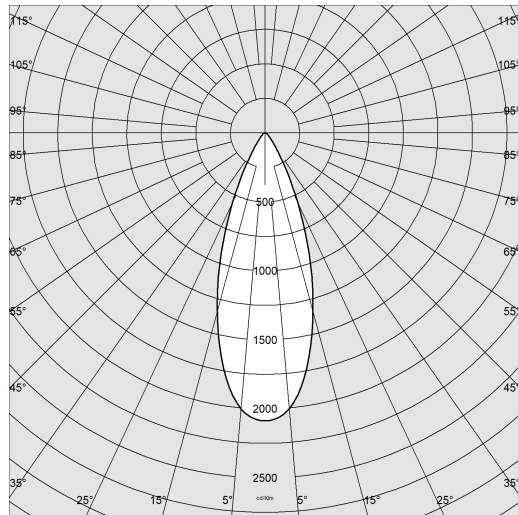

Focus 7.0 L - DIP SWITCH - a basetta

Codice: 22208332-00

INFORMAZIONI GENERALI

Articolo	Focus 7.0 L - DIP SWITCH - a basetta
Codice	22208332-00

DIMENSIONI E PESO

Lunghezza (mm)	155 mm
Larghezza (mm)	85 mm
Altezza (mm)	178 mm
Peso (Kg)	1.1 kg

Focus 7.0 L - DIP SWITCH - a basetta

Codice: 22208332-00

DATI FOTOMETRICI

Sorgente luminosa	LED
CRI	92
Flusso luminoso (uscente) (lm)	2376 lm
Potenza assorbita (totale) (W)	25 W
CCT	3000 K
Efficienza luminosa (lm/W)	95 lm/W
Low Flicker	apparecchio con Flicker molto contenuto: luce uniforme per una maggior sicurezza visiva.
Apertura fascio	33 °
Mantenimento del flusso luminoso LED	50000 hr, L 90, B 10