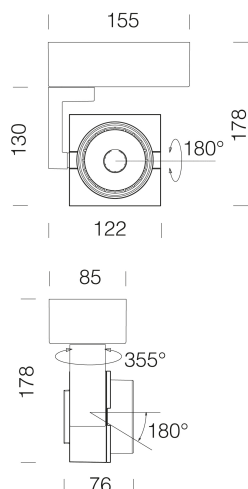

Focus 7.0 L - DIP SWITCH - a bassetta

Codice: 22208332-00

MATERIALI E COLORI

Corpo	in alluminio pressofuso.
Verniciatura	a polvere con vernice epossidica in poliestere resistente ai raggi UV.
Colore	Nero
Warnings	Mantenimento flusso luminoso al 80%: 70.000h (L80B10) o mantenimento flusso luminoso al 90%: 50.000h (L90B10).

NORME E CONFORMITÀ

Classe sicurezza fotobiologica	RG0
Marcature e test	CE
Norme di riferimento	EN60598-1. Hanno grado di protezione secondo la norma EN60529.
Etichetta Energetica	E

GARANZIA

Garanzia post-vendita	5 yr

DOWNLOAD

MONTAGGI

[IstruzioniMontaggio Dip switch 0523.pdf](#)

[IstruzioniMontaggio FOCUS rev4.pdf](#)

DISEGNI

[DisegnoTecnico 208310.dxf](#)