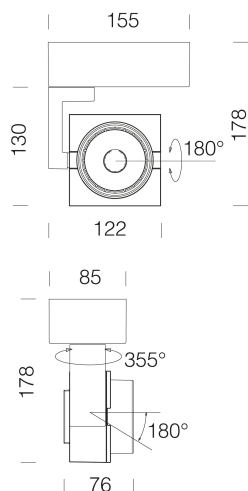

Focus 7.0 L - DIP SWITCH - a basetta

Codice: 22208330-68

INFORMAZIONI GENERALI

Articolo	Focus 7.0 L - DIP SWITCH - a basetta
Codice	22208330-68

DIMENSIONI E PESO

Lunghezza (mm)	155 mm
Larghezza (mm)	85 mm
Altezza (mm)	178 mm
Peso (Kg)	1.1 kg

Focus 7.0 L - DIP SWITCH - a basetta

Codice: 22208330-68

DATI FOTOMETRICI

Sorgente luminosa	LED
CRI	92
Flusso luminoso (uscente) (lm)	2513 lm
Potenza assorbita (totale) (W)	25 W
CCT	4000 K
Efficienza luminosa (lm/W)	101 lm/W
Low Flicker	apparecchio con Flicker molto contenuto: luce uniforme per una maggior sicurezza visiva.
Apertura fascio	24 °
Mantenimento del flusso luminoso LED	50000 hr, L 90, B 10

CARATTERISTICHE MECCANICHE

Resistenza meccanica agli urti (IK)	IK07
IP	40

Focus 7.0 L - DIP SWITCH - a bassetta

Codice: 22208330-68

MATERIALI E COLORI

Corpo	in alluminio pressofuso.
Verniciatura	a polvere con vernice epossidica in poliestere resistente ai raggi UV.
Colore	Nero
Warnings	Mantenimento flusso luminoso al 80%: 70.000h (L80B10) o mantenimento flusso luminoso al 90%: 50.000h (L90B10).