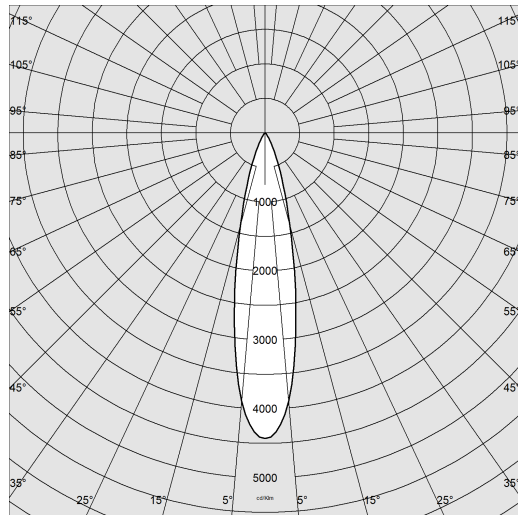

Focus 7.0 L - DIP SWITCH - a basetta

Codice: 22208330-68

INFORMAZIONI GENERALI

Articolo	Focus 7.0 L - DIP SWITCH - a basetta
Codice	22208330-68

DIMENSIONI E PESO

Lunghezza (mm)	155 mm
Larghezza (mm)	85 mm
Altezza (mm)	178 mm
Peso (Kg)	1.1 kg

Focus 7.0 L - DIP SWITCH - a basetta

Codice: 22208330-68

DATI FOTOMETRICI

Sorgente luminosa	LED
CRI	92
Flusso luminoso (uscente) (lm)	2513 lm
Potenza assorbita (totale) (W)	25 W
CCT	4000 K
Efficienza luminosa (lm/W)	101 lm/W
Low Flicker	apparecchio con Flicker molto contenuto: luce uniforme per una maggior sicurezza visiva.
Apertura fascio	24 °
Mantenimento del flusso luminoso LED	50000 hr, L 90, B 10