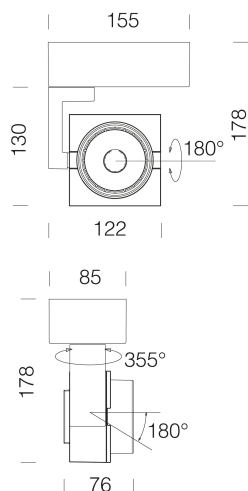

Focus 7.0 L - DIP SWITCH - a basetta

Codice: 22208330-00

INFORMAZIONI GENERALI

Articolo	Focus 7.0 L - DIP SWITCH - a basetta
Codice	22208330-00

DIMENSIONI E PESO

Lunghezza (mm)	155 mm
Larghezza (mm)	85 mm
Altezza (mm)	178 mm
Peso (Kg)	1.1 kg

Focus 7.0 L - DIP SWITCH - a basetta

Codice: 22208330-00

DATI FOTOMETRICI

Sorgente luminosa	LED
CRI	92
Flusso luminoso (uscente) (lm)	2513 lm
Potenza assorbita (totale) (W)	25 W
CCT	3000 K
Efficienza luminosa (lm/W)	101 lm/W
Low Flicker	apparecchio con Flicker molto contenuto: luce uniforme per una maggior sicurezza visiva.
Apertura fascio	24 °
Mantenimento del flusso luminoso LED	50000 hr, L 90, B 10

CARATTERISTICHE MECCANICHE

Resistenza meccanica agli urti (IK)	IK07
IP	40

Focus 7.0 L - DIP SWITCH - a bassetta

Codice: 22208330-00

MATERIALI E COLORI

Corpo	in alluminio pressofuso.
Verniciatura	a polvere con vernice epossidica in poliestere resistente ai raggi UV.
Colore	Nero
Warnings	Mantenimento flusso luminoso al 80%: 70.000h (L80B10) o mantenimento flusso luminoso al 90%: 50.000h (L90B10).