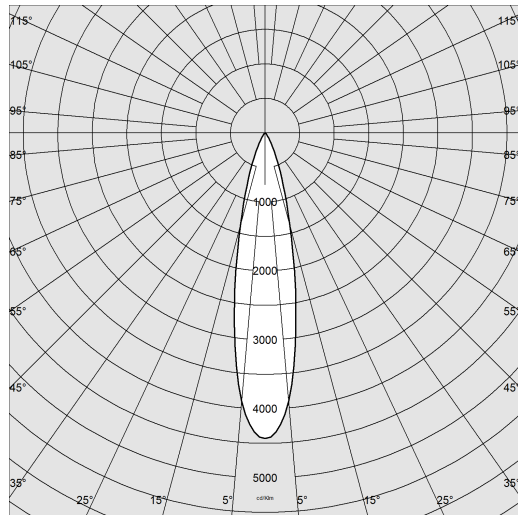

Focus 7.0 L - DIP SWITCH - a basetta

Codice: 22208330-00

INFORMAZIONI GENERALI

Articolo	Focus 7.0 L - DIP SWITCH - a basetta
Codice	22208330-00

DIMENSIONI E PESO

Lunghezza (mm)	155 mm
Larghezza (mm)	85 mm
Altezza (mm)	178 mm
Peso (Kg)	1.1 kg

Focus 7.0 L - DIP SWITCH - a basetta

Codice: 22208330-00

DATI FOTOMETRICI

Sorgente luminosa	LED
CRI	92
Flusso luminoso (uscente) (lm)	2513 lm
Potenza assorbita (totale) (W)	25 W
CCT	3000 K
Efficienza luminosa (lm/W)	101 lm/W
Low Flicker	apparecchio con Flicker molto contenuto: luce uniforme per una maggior sicurezza visiva.
Apertura fascio	24 °
Mantenimento del flusso luminoso LED	50000 hr, L 90, B 10