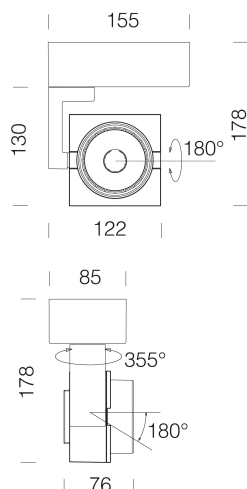

Focus 7.0 L - DIP SWITCH - a bassetta

Codice: 22208313-00

MATERIALI E COLORI

Corpo	in alluminio pressofuso.
Verniciatura	a polvere con vernice epossidica in poliestere resistente ai raggi UV.
Colore	Bianco
Warnings	Mantenimento flusso luminoso al 80%: 70.000h (L80B10) o mantenimento flusso luminoso al 90%: 50.000h (L90B10).

NORME E CONFORMITÀ

Classe sicurezza fotobiologica	RG0
Marcature e test	CE
Norme di riferimento	EN60598-1. Hanno grado di protezione secondo la norma EN60529.
Etichetta Energetica	E

GARANZIA

Garanzia post-vendita	5 yr

DOWNLOAD

MONTAGGI

[IstruzioniMontaggio Dip switch 0523.pdf](#)

[IstruzioniMontaggio FOCUS rev4.pdf](#)

DISEGNI

[DisegnoTecnico 208310.dxf](#)