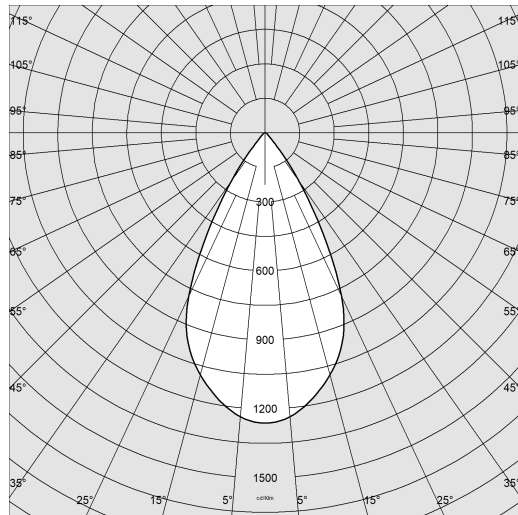

Focus 7.0 L - DIP SWITCH - a basetta

Codice: 22208313-00

INFORMAZIONI GENERALI

Articolo	Focus 7.0 L - DIP SWITCH - a basetta
Codice	22208313-00

DIMENSIONI E PESO

Lunghezza (mm)	155 mm
Larghezza (mm)	85 mm
Altezza (mm)	178 mm
Peso (Kg)	1.1 kg

Focus 7.0 L - DIP SWITCH - a basetta

Codice: 22208313-00

DATI FOTOMETRICI

Sorgente luminosa	LED
CRI	92
Flusso luminoso (uscente) (lm)	2167 lm
Potenza assorbita (totale) (W)	25 W
CCT	3000 K
Efficienza luminosa (lm/W)	87 lm/W
Low Flicker	apparecchio con Flicker molto contenuto: luce uniforme per una maggior sicurezza visiva.
Apertura fascio	53 °
Mantenimento del flusso luminoso LED	50000 hr, L 90, B 10