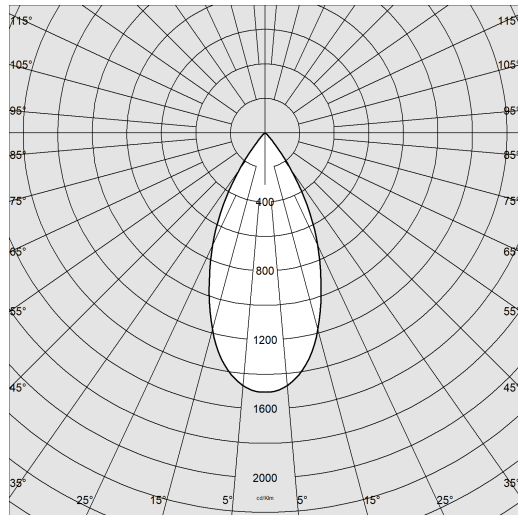

Focus 7.0 R - DIP SWITCH - basetta

Codice: 22208230-68

DATI FOTOMETRICI

Sorgente luminosa LED COB

CRI 92

Flusso luminoso (uscente) (lm) 3093 lm

Potenza assorbita (totale) (W) 27 W

CCT 4000 K

Efficienza luminosa (lm/W) 115 lm/W

Low Flicker apparecchio con Flicker molto contenuto: luce uniforme per una maggior sicurezza visiva.

Apertura fascio 48 °

Mantenimento del flusso luminoso LED 50000 hr, L 90, B 10

CARATTERISTICHE MECCANICHE

Resistenza meccanica agli urti (IK) IK07

IP 40