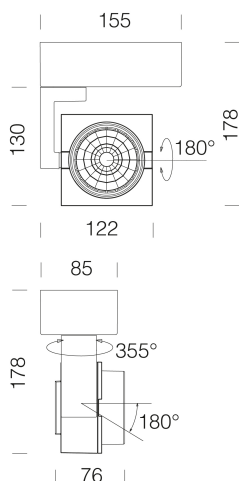

Focus 7.0 R - DIP SWITCH - basetta

Codice: 22208230-68

MATERIALI E COLORI

Corpo	in alluminio pressofuso.
Ottica	in alluminio brillantato ad alto rendimento, antiabbagliamento.
Verniciatura	a polvere con vernice epossidica in poliestere resistente ai raggi UV.
Colore	Nero
Warnings	Mantenimento flusso luminoso al 80%: 70.000h (L80B10) o mantenimento flusso luminoso al 90%: 50.000h (L90B10).

NORME E CONFORMITÀ

Classe sicurezza fotobiologica	RG0
Marcature e test	CE
Norme di riferimento	EN60598-1. Hanno grado di protezione secondo la norma EN60529.
Etichetta Energetica	D

DOWNLOAD

MONTAGGI

[IstruzioniMontaggio Dip switch 0523.pdf](#)

[IstruzioniMontaggio FOCUS rev4.pdf](#)

DISEGNI

[DisegnoTecnico 208210.dxf](#)

DOTAZIONI

Sensori	
A richiesta	versione con fascio da 35° o 58°.

GARANZIA

Garanzia post-vendita	5 yr