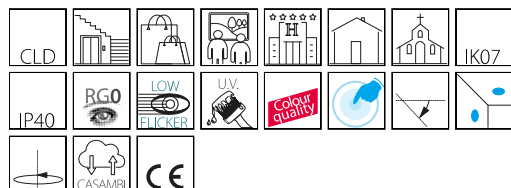

Focus 7.0 R - DIP SWITCH - basetta

Codice: 22208230-68

INFORMAZIONI GENERALI

Articolo	Focus 7.0 R - DIP SWITCH - basetta
Codice	22208230-68

DIMENSIONI E PESO

Lunghezza (mm)	155 mm
Larghezza (mm)	85 mm
Altezza (mm)	178 mm
Peso (Kg)	1.1 kg

CARATTERISTICHE ELETTRICHE E CONTROLLI

Tipo di tensione	AC
Tensione Min (V)	220 V
Tensione Max (V)	240 V
Frequenza Min (Hz)	50 Hz
Frequenza Max (Hz)	60 Hz
Frequenza (Hz)	50 Hz
Sigla cablaggio	CLD
Fattore di potenza	>0.95
Classe di isolamento	Classe I
Controllo e Regolazione	Nessuno