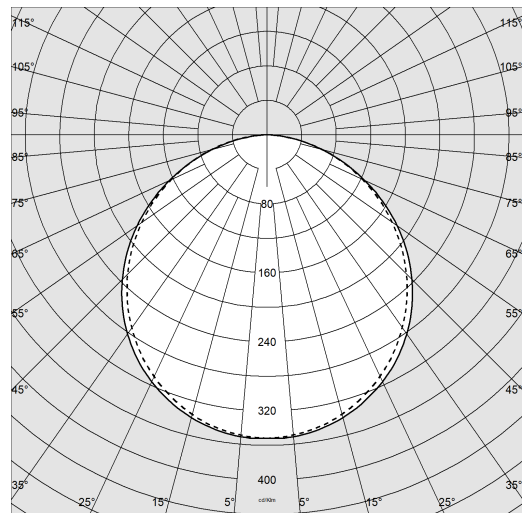

Nizza 3 - per doghe

Codice: 22185811-1241

DATI FOTOMETRICI

Sorgente luminosa	LED
CRI	83
Flusso luminoso (uscente) (lm)	3417 lm
Potenza assorbita (totale) (W)	34 W
CCT	3000 K
Efficienza luminosa (lm/W)	101 lm/W
Low Flicker	apparecchio con Flicker molto contenuto: luce uniforme per una maggior sicurezza visiva.
Mantenimento del flusso luminoso LED	50000 hr, L 90, B 10