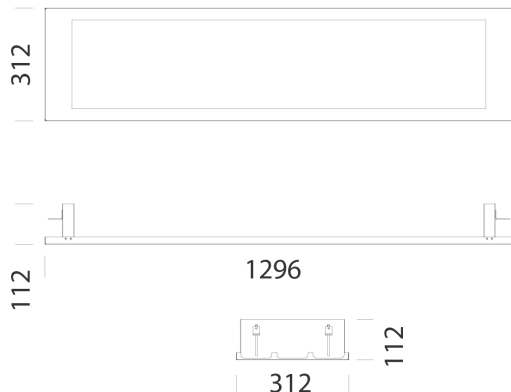

Nizza 3 - per doghe

Codice: 22185811-1241

MATERIALI E COLORI

Corpo	corpo in lamiera d'acciaio e cornice in alluminio.
Diffusore	in tecnopolimero prismatico ad alta trasmittanza. Lastra Interna in PMMA.
Verniciatura	a polvere con vernice epossidica in poliestere resistente ai raggi UV.
Colore	Bianco
Equipaggiamento	connettore per una rapida installazione

EMERGENZA

Tipo di alimentazione per emergenza	Non presente

NORME E CONFORMITÀ

Classe sicurezza fotobiologica	RG0
Marcature e test	CE
Norme di riferimento	EN60598-1. Hanno grado di protezione secondo la norma EN60529.
Etichetta Energetica	E

GARANZIA

Garanzia post-vendita	3 yr

DOWNLOAD

MONTAGGI

IstruzioniMontaggio nizza shooks compatibility.pdf

IstruzioniMontaggio Kit EM Acc-960xx rev5 12-23.pdf

IstruzioniMontaggio NIZZA 2-3 rev5.pdf

DISEGNI

DisegnoTecnico niz3.dxf