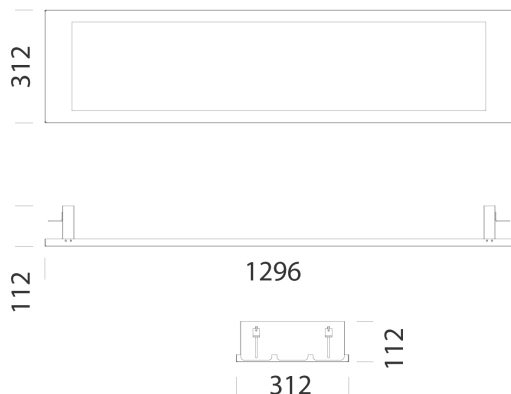

Nizza 3 - per doghe

Codice: 22185811-12

MATERIALI E COLORI

Corpo	corpo in lamiera d'acciaio e cornice in alluminio.
Diffusore	in tecnopolimero prismatico ad alta trasmittanza. Lastra Interna in PMMA.
Verniciatura	a polvere con vernice epossidica in poliestere resistente ai raggi UV.
Colore	Bianco
Equipaggiamento	connettore per una rapida installazione

EMERGENZA

Tipo di alimentazione per emergenza	Non presente

NORME E CONFORMITÀ

Classe sicurezza fotobiologica	RG0
Marcature e test	CE
Norme di riferimento	EN60598-1. Hanno grado di protezione secondo la norma EN60529.
Etichetta Energetica	E

GARANZIA

Garanzia post-vendita	3 yr

DOWNLOAD

MONTAGGI

IstruzioniMontaggio nizza shooks compatibility.pdf

IstruzioniMontaggio Kit EM Acc-960xx rev5 12-23.pdf

IstruzioniMontaggio NIZZA 2-3 rev5.pdf

DISEGNI

DisegnoTecnico niz3.dxf