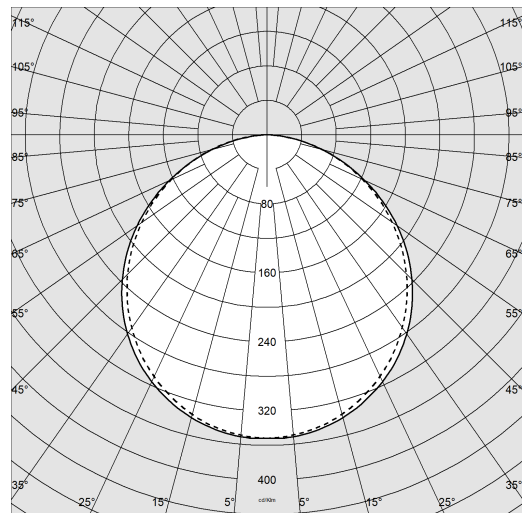

### DATI FOTOMETRICI

Sorgente luminosa	LED
CRI	83
Flusso luminoso (uscente) (lm)	3417 lm
Potenza assorbita (totale) (W)	34 W
CCT	3000 K
Efficienza luminosa (lm/W)	101 lm/W
Low Flicker	apparecchio con Flicker molto contenuto: luce uniforme per una maggior sicurezza visiva.
Mantenimento del flusso luminoso LED	50000 hr, L 90, B 10