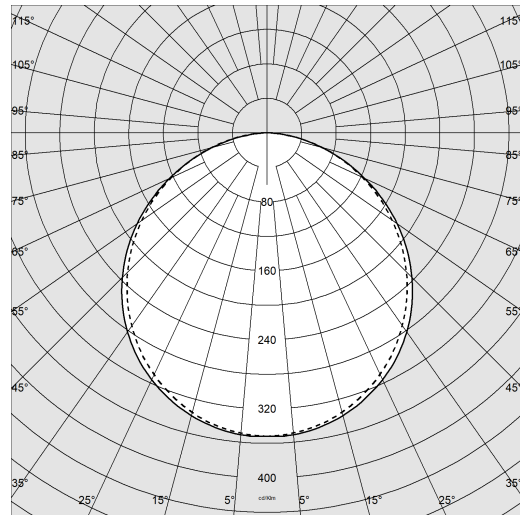

### DATI FOTOMETRICI

Sorgente luminosa	LED
CRI	83
Flusso luminoso (uscente) (lm)	3675 lm
Potenza assorbita (totale) (W)	34 W
CCT	4000 K
Efficienza luminosa (lm/W)	108 lm/W
Low Flicker	apparecchio con Flicker molto contenuto: luce uniforme per una maggior sicurezza visiva.
Mantenimento del flusso luminoso LED	50000 hr, L 90, B 10