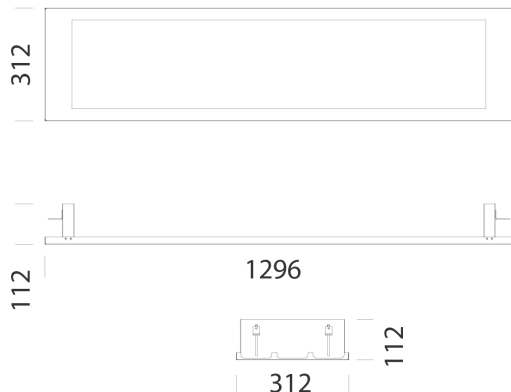

Nizza 3 - per doghe

Codice: 22185810-00

MATERIALI E COLORI

Corpo	corpo in lamiera d'acciaio e cornice in alluminio.
Diffusore	in tecnopolimero prismatico ad alta trasmittanza. Lastra Interna in PMMA.
Verniciatura	a polvere con vernice epossidica in poliestere resistente ai raggi UV.
Colore	Bianco
Equipaggiamento	connettore per una rapida installazione

EMERGENZA

Tipo di alimentazione per emergenza	Non presente

NORME E CONFORMITÀ

Classe sicurezza fotobiologica	RG0
Marcature e test	CE
Norme di riferimento	EN60598-1. Hanno grado di protezione secondo la norma EN60529.
Etichetta Energetica	E

GARANZIA

Garanzia post-vendita	3 yr

DOWNLOAD

MONTAGGI

IstruzioniMontaggio nizza shooks compatibility.pdf

IstruzioniMontaggio Kit EM Acc-960xx rev5 12-23.pdf

IstruzioniMontaggio NIZZA 2-3 rev5.pdf

DISEGNI

DisegnoTecnico niz3.dxf