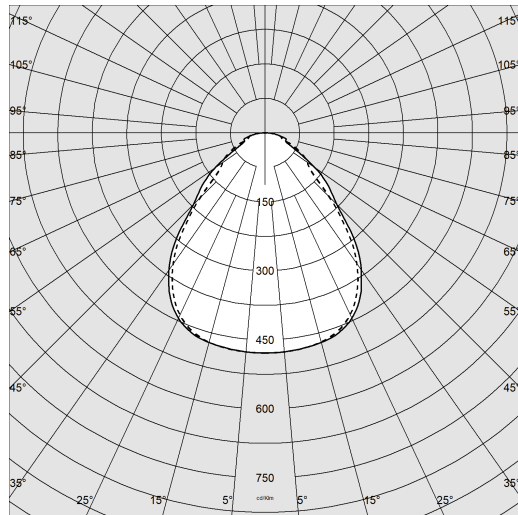

Nizza 2 - per doghe

Codice: 22184419-00

DATI FOTOMETRICI

Sorgente luminosa	LED
CRI	83
Flusso luminoso (uscente) (lm)	3150 lm
Potenza assorbita (totale) (W)	34 W
CCT	3000 K
Efficienza luminosa (lm/W)	93 lm/W
Low Flicker	apparecchio con Flicker molto contenuto: luce uniforme per una maggior sicurezza visiva.
Mantenimento del flusso luminoso LED	50000 hr, L 90, B 10