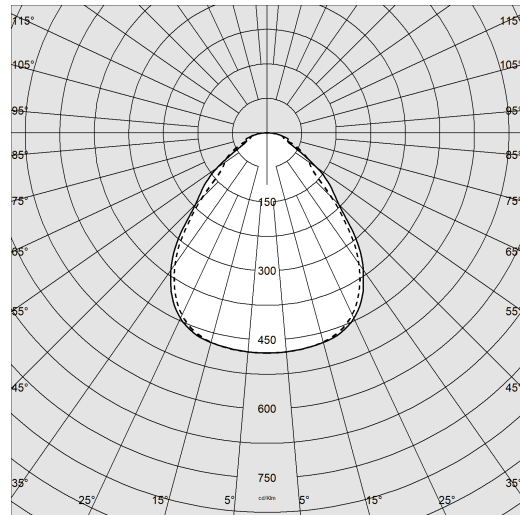

Nizza 2 - per doghe

Codice: 22184418-00

DATI FOTOMETRICI

Sorgente luminosa	LED
CRI	83
Flusso luminoso (uscente) (lm)	3200 lm
Potenza assorbita (totale) (W)	34 W
CCT	4000 K
Efficienza luminosa (lm/W)	94 lm/W
Low Flicker	apparecchio con Flicker molto contenuto: luce uniforme per una maggior sicurezza visiva.
Mantenimento del flusso luminoso LED	50000 hr, L 90, B 10

CARATTERISTICHE MECCANICHE

Resistenza meccanica agli urti (IK)	IK05
IP	40