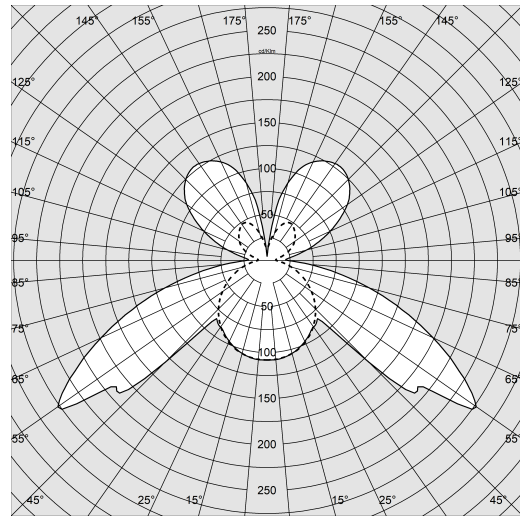

Cover light 3

Codice: 22182273-00

DATI FOTOMETRICI

Sorgente luminosa	LED
CRI	>80
Flusso luminoso (uscente) (lm)	1134 lm
Potenza assorbita (totale) (W)	15 W
CCT	3000 K
Efficienza luminosa (lm/W)	76 lm/W
Mantenimento del flusso luminoso LED	50000 hr, L 90, B 10

CARATTERISTICHE MECCANICHE

Resistenza meccanica agli urti (IK)	IK07
IP	40