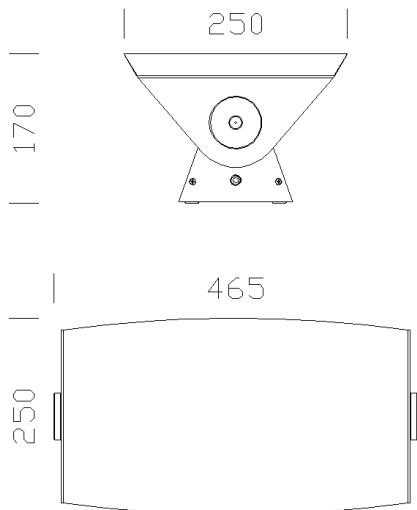

Cover light 3

Codice: 22182273-00

MATERIALI E COLORI

Corpo	in alluminio estruso.
Ottica	orientabile in lastra di policarbonato opalino satinato.
Colore	Argento

EMERGENZA

Tipo di alimentazione per emergenza	Non presente

NORME E CONFORMITÀ

Classe sicurezza fotobiologica	RG0
Marcature e test	CE
Norme di riferimento	EN60598-1. Hanno grado di protezione secondo la norma EN60529.
Etichetta Energetica	C

GARANZIA

Garanzia post-vendita	3 yr

DOWNLOAD

MONTAGGI

IstruzioniMontaggio COVERLIGHT 1-2-3-4
rev1.pdf

DISEGNI

DisegnoTecnico cover3.dxf