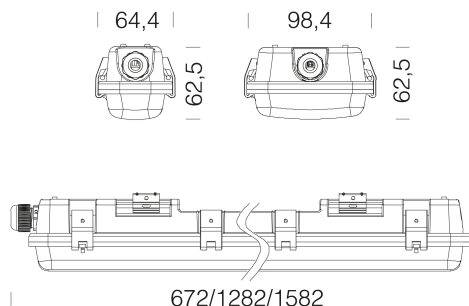

1785 - Roda LED Tube

Codice: 22178514-00

MATERIALI E COLORI

DOWNLOAD

MONTAGGI

IstruzioniMontaggio Roda Tube LED rev7.pdf

DISEGNI

DisegnoTecnico 1785-24g.dxf

Corpo	in policarbonato infrangibile ed autoestinguento V2, stabilizzato ai raggi UV, antiingiallimento.
Diffusore	in policarbonato, infrangibile ed autoestinguento, stabilizzato ai raggi UV.
Colore	Grigio
Equipaggiamento	-staffe di fissaggio a plafone e a sospensione in acciaio. -connettore presa-spina. -l'ancoraggio dell'apparecchiatura sulle staffe di fissaggio avviene in sicurezza mediante innesto rapido.
Warnings	ATTENZIONE! Non installare su superfici soggette a forti vibrazioni, all' esterno su funi sospese, a parete sotto grate metalliche, su pali e comunque esposte direttamente ai raggi solari. Verificare la compatibilità tra i materiali componenti il prodotto e l'ambiente di installazione. Nelle installazioni con esposizione diretta ai raggi solari, si consiglia di utilizzare le plafoniere in acciaio.

EMERGENZA

Tipo di alimentazione per emergenza	Non presente

NORME E CONFORMITÀ

Classe sicurezza fotobiologica	RG0
Marche e test	CE
Norme di riferimento	EN60598-1. Hanno grado di protezione secondo la norma EN60529.

GARANZIA

Garanzia post-vendita	3 yr