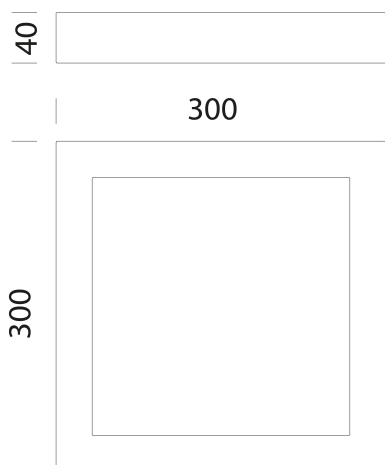

Slim Lex 5 big

Codice: 22169415-68

DATI FOTOMETRICI

Sorgente luminosa	LED
CRI	>80
Flusso luminoso (uscente) (lm)	2121 lm
Potenza assorbita (totale) (W)	24 W
CCT	4000 K
Low Flicker	apparecchio con Flicker molto contenuto: luce uniforme per una maggior sicurezza visiva.
Mantenimento del flusso luminoso LED	25000 hr, L 70, B 50

CARATTERISTICHE MECCANICHE

Resistenza meccanica agli urti (IK)	IK07
IP	40

Slim Lex 5 big

Codice: 22169415-68

MATERIALI E COLORI

DOWNLOAD

MONTAGGI

IstruzioniMontaggio SLIM LEX 4-5 rev3.pdf