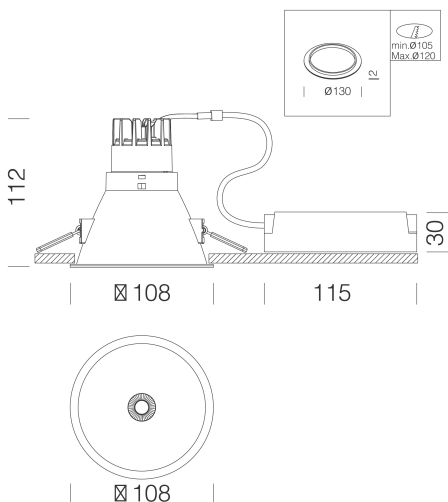

New iSpot Comfort 4 - CCT DIP SWITCH

Codice: 22168330-00

DATI FOTOMETRICI

Sorgente luminosa	LED
CRI	>90
Flusso luminoso (uscente) (lm)	640 lm
Potenza assorbita (totale) (W)	8 W
CCT	4000 K
Efficienza luminosa (lm/W)	80 lm/W
Apertura fascio	40 °
Mantenimento del flusso luminoso LED	70000 hr, L 80, B 10

CARATTERISTICHE MECCANICHE

Resistenza meccanica agli urti (IK)	IK04
IP (vl)	65
IP (va)	20

New iSpot Comfort 4 - CCT DIP SWITCH

Codice: 22168330-00

MATERIALI E COLORI

DOWNLOAD

MONTAGGI

IstruzioniMontaggio Kit EM Acc-960xx rev5 12-23.pdf