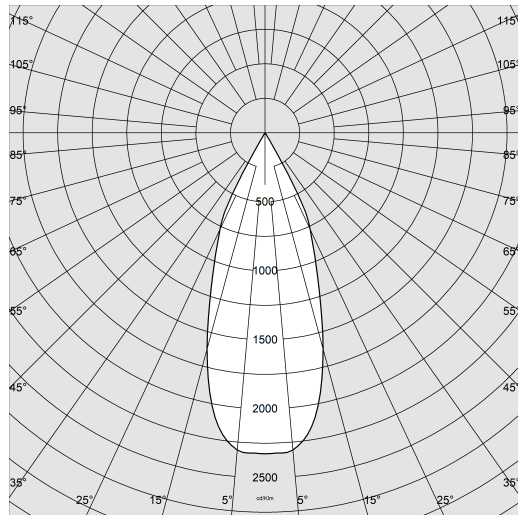

New iSpot Comfort 4 - CCT DIP SWITCH

Codice: 22168330-00

DATI FOTOMETRICI

Sorgente luminosa	LED
CRI	>90
Flusso luminoso (uscente) (lm)	640 lm
Potenza assorbita (totale) (W)	8 W
CCT	4000 K
Efficienza luminosa (lm/W)	80 lm/W
Apertura fascio	40 °
Mantenimento del flusso luminoso LED	70000 hr, L 80, B 10

CARATTERISTICHE MECCANICHE

Resistenza meccanica agli urti (IK)	IK04
IP (vl)	65
IP (va)	20

New iSpot Comfort 4 - CCT DIP SWITCH

Codice: 22168330-00

MATERIALI E COLORI

DOWNLOAD

MONTAGGI

IstruzioniMontaggio Kit EM Acc-960xx rev5 12-23.pdf