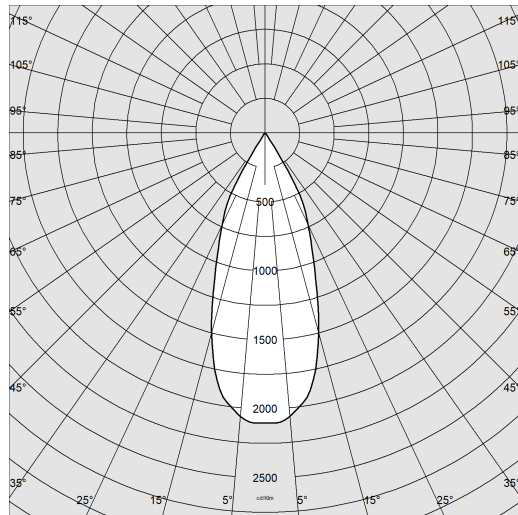

New iSpot Comfort 2 - CCT DIP SWITCH

Codice: 22168130-00

DATI FOTOMETRICI

Sorgente luminosa	LED
CRI	>90
Flusso luminoso (uscente) (lm)	650 lm
Potenza assorbita (totale) (W)	8 W
CCT	4000 K
Efficienza luminosa (lm/W)	81 lm/W
Apertura fascio	40 °
Mantenimento del flusso luminoso LED	70000 hr, L 80, B 10

CARATTERISTICHE MECCANICHE

Resistenza meccanica agli urti (IK)	IK04
IP (vl)	65
IP (va)	20

New iSpot Comfort 2 - CCT DIP SWITCH

Codice: 22168130-00

MATERIALI E COLORI

DOWNLOAD

MONTAGGI

IstruzioniMontaggio Kit EM Acc-960xx rev5 12-23.pdf