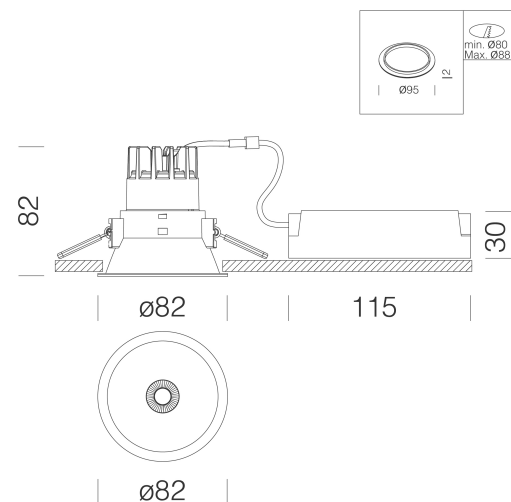

New iSpot Comfort 2 - CCT DIP SWITCH

Codice: 22168130-00

DATI FOTOMETRICI

Sorgente luminosa	LED
CRI	>90
Flusso luminoso (uscente) (lm)	650 lm
Potenza assorbita (totale) (W)	8 W
CCT	4000 K
Efficienza luminosa (lm/W)	81 lm/W
Apertura fascio	40 °
Mantenimento del flusso luminoso LED	70000 hr, L 80, B 10

CARATTERISTICHE MECCANICHE

Resistenza meccanica agli urti (IK)	IK04
IP (vl)	65
IP (va)	20

New iSpot Comfort 2 - CCT DIP SWITCH

Codice: 22168130-00

MATERIALI E COLORI

DOWNLOAD

MONTAGGI

IstruzioniMontaggio Kit EM Acc-960xx rev5 12-23.pdf