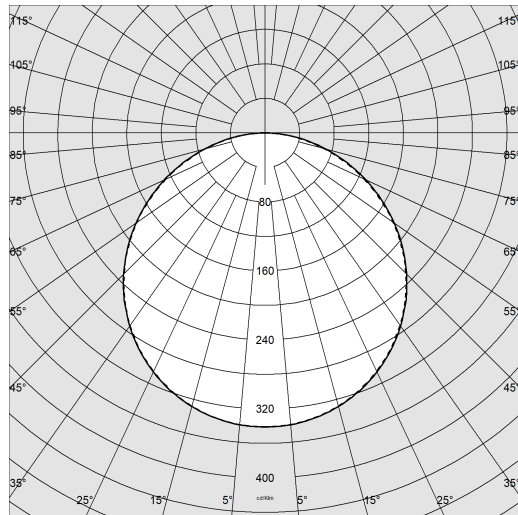

Toledo HP - UGR<22

Codice: 22150211-00

INFORMAZIONI GENERALI

Articolo	Toledo HP - UGR<22
Codice	22150211-00

DIMENSIONI E PESO

Lunghezza (mm)	595 mm
Larghezza (mm)	595 mm
Altezza (mm)	34 mm
Peso (Kg)	1.3 kg

Toledo HP - UGR<22

Codice: 22150211-00

DATI FOTOMETRICI

Sorgente luminosa	LED
CRI	>80
Flusso luminoso (uscente) (lm)	4150 lm
Potenza assorbita (totale) (W)	28 W
CCT	4000 K
Efficienza luminosa (lm/W)	148 lm/W
Fattore di abbagliamento UGR (EN 12464-1) (coefficiente di riflessione: soffitto 0,7 - pareti 0,5)	UGR<22, secondo le norme EN 12464.
Low Flicker	apparecchio con Flicker molto contenuto: luce uniforme per una maggior sicurezza visiva.
Mantenimento del flusso luminoso LED	80000 hr, L 90, B 10