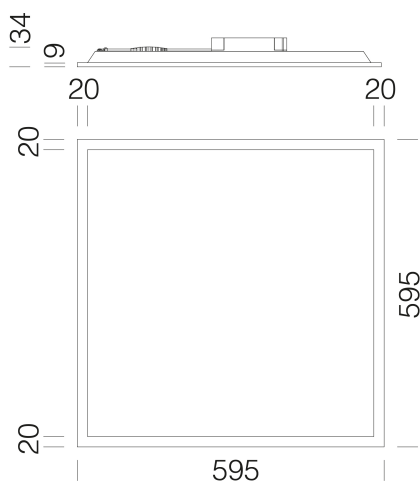

Cordina di sicurezza

Toledo HP - UGR<22

Codice: 22150211-00

MATERIALI E COLORI

Corpo	corpo in lamiera d'acciaio e cornice in alluminio.
Diffusore	in tecnopolimero prismatico ad alta trasmittanza.
Colore	Bianco
Equipaggiamento	Plafoniera completa di driver esterno; è possibile alloggiarlo agevolmente nel controsoffitto. Di serie con collegamento loop-in.

EMERGENZA

Tipo di alimentazione per emergenza	Non presente

NORME E CONFORMITÀ

Classe sicurezza fotobiologica	RG0
Marche e test	CE, ENEC
Norme di riferimento	EN60598-1. Hanno grado di protezione secondo la norma EN60529.
Etichetta Energetica	C

GARANZIA

Garanzia post-vendita	5 yr

DOWNLOAD

MONTAGGI

IstruzioniMontaggio PANNELLO TOLEDO
REV5.pdf

DISEGNI

DisegnoTecnico toledo25.dxf