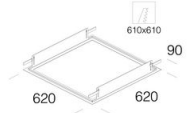

Codice: 22150211-00

EM Kit R

Telaio - 600x600

Telaio - 620x620

Molle per incasso - Toledo

Cordina di sicurezza