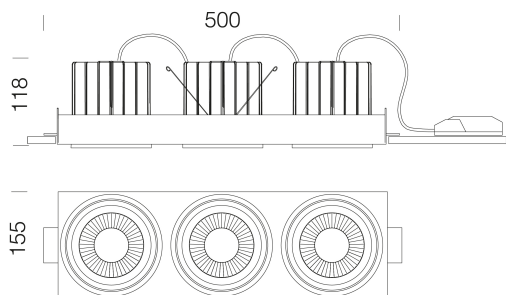

Trimless 111 - A3

Codice: 22111335-00

MATERIALI E COLORI

Corpo	in alluminio pressofuso con faretti orientabili e basculanti.
Ottica	in policarbonato metallizzato ad alto rendimento luminoso.
Dissipatore	integrato.
Verniciatura	a polvere con vernice epossidica in poliestere resistente ai raggi UV.
Colore	Nero
Equipaggiamento	staffe di sostegno in acciaio zincato che assicurano una perfetta aderenza al controsoffitto di spessore da 12 mm a 25 mm.
Warnings	Mantenimento flusso luminoso al 80%: 70.000h (L80B10) o mantenimento flusso luminoso al 90%: 50.000h (L90B10).

EMERGENZA

Tipo di alimentazione per emergenza	Non presente

NORME E CONFORMITÀ

Classe sicurezza fotobiologica	RG0
Marche e test	CE
Norme di riferimento	EN60598-1. Hanno grado di protezione secondo la norma EN60529.
Etichetta Energetica	E

GARANZIA

Garanzia post-vendita	3 yr

DOWNLOAD

MONTAGGI

IstruzioniMontaggio Kit EM Acc-960xx rev5 12-23.pdf

IstruzioniMontaggio TRIMLESS A 50-70-111 rev7.pdf

DISEGNI

DisegnoTecnico trim111a3.dxf