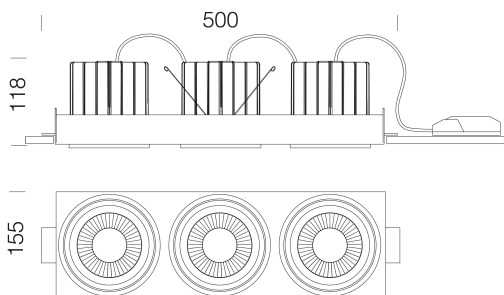

Trimless 111 - A3

Codice: 22111333-00

MATERIALI E COLORI

Corpo	in alluminio pressofuso con faretti orientabili e basculanti.
Ottica	in policarbonato metallizzato ad alto rendimento luminoso.
Dissipatore	integrato.
Verniciatura	a polvere con vernice epossidica in poliestere resistente ai raggi UV.
Colore	Nero
Equipaggiamento	staffe di sostegno in acciaio zincato che assicurano una perfetta aderenza al controsoffitto di spessore da 12 mm a 25 mm.
Warnings	Mantenimento flusso luminoso al 80%: 70.000h (L80B10) o mantenimento flusso luminoso al 90%: 50.000h (L90B10).

EMERGENZA

Tipo di alimentazione per emergenza	Non presente

NORME E CONFORMITÀ

Classe sicurezza fotobiologica	RG0
Marche e test	CE
Norme di riferimento	EN60598-1. Hanno grado di protezione secondo la norma EN60529.
Etichetta Energetica	E

GARANZIA

Garanzia post-vendita	3 yr

DOWNLOAD

MONTAGGI

IstruzioniMontaggio Kit EM Acc-960xx rev5 12-23.pdf

IstruzioniMontaggio TRIMLESS A 50-70-111 rev7.pdf

DISEGNI

DisegnoTecnico trim111a3.dxf