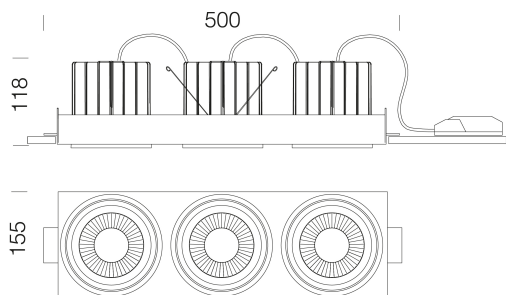

DIMENSIONI E PESO

Lunghezza (mm)	500 mm
Larghezza (mm)	155 mm
Altezza (mm)	118 mm
Peso (Kg)	4.4 kg

INSTALLAZIONE

Dimensioni di incasso Lunghezza (mm)	457 mm
Dimensioni di incasso Larghezza (mm)	156 mm

CARATTERISTICHE ELETTRICHE E CONTROLLI

Trimless 111 - A3

Codice: 22111332-00

DATI FOTOMETRICI

Sorgente luminosa	LED COB3x
CRI	>90
Flusso luminoso (uscente) (lm)	10194 lm
Potenza assorbita (totale) (W)	114 W
CCT	3000 K
Low Flicker	apparecchio con Flicker molto contenuto: luce uniforme per una maggior sicurezza visiva.
Apertura fascio	25 °
Mantenimento del flusso luminoso LED	50000 hr, L 90, B 10

CARATTERISTICHE MECCANICHE

Resistenza meccanica agli urti (IK)	IK07
IP	20

Trimless 111 - A3

Codice: 22111332-00

MATERIALI E COLORI

Corpo	in alluminio pressofuso con faretti orientabili e basculanti.
Ottica	in policarbonato metallizzato ad alto rendimento luminoso.
Dissipatore	integrato.
Verniciatura	a polvere con vernice epossidica in poliestere resistente ai raggi UV.
Colore	Nero
Equipaggiamento	staffe di sostegno in acciaio zincato che assicurano una perfetta aderenza al controsoffitto di spessore da 12 mm a 25 mm.
Warnings	Mantenimento flusso luminoso al 80%: 70.000h (L80B10) o mantenimento flusso luminoso al 90%: 50.000h (L90B10).