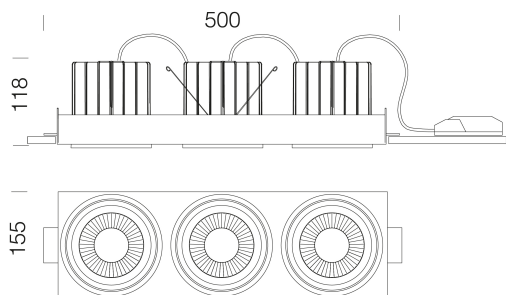

Trimless 111 - A3

Codice: 22111331-00

MATERIALI E COLORI

Corpo	in alluminio pressofuso con faretti orientabili e basculanti.
Ottica	in policarbonato metallizzato ad alto rendimento luminoso.
Dissipatore	integrato.
Verniciatura	a polvere con vernice epossidica in poliestere resistente ai raggi UV.
Colore	Nero
Equipaggiamento	staffe di sostegno in acciaio zincato che assicurano una perfetta aderenza al controsoffitto di spessore da 12 mm a 25 mm.
Warnings	Mantenimento flusso luminoso al 80%: 70.000h (L80B10) o mantenimento flusso luminoso al 90%: 50.000h (L90B10).

EMERGENZA

Tipo di alimentazione per emergenza	Non presente

NORME E CONFORMITÀ

Classe sicurezza fotobiologica	RG0
Marche e test	CE
Norme di riferimento	EN60598-1. Hanno grado di protezione secondo la norma EN60529.
Etichetta Energetica	E

GARANZIA

Garanzia post-vendita	3 yr

DOWNLOAD

MONTAGGI

IstruzioniMontaggio Kit EM Acc-960xx rev5 12-23.pdf

IstruzioniMontaggio TRIMLESS A 50-70-111 rev7.pdf

DISEGNI

DisegnoTecnico trim111a3.dxf