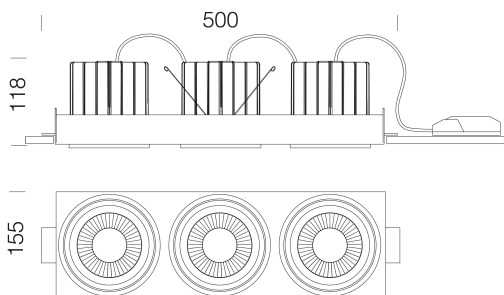

Trimless 111 - A3

Codice: 22111330-00

MATERIALI E COLORI

Corpo	in alluminio pressofuso con faretti orientabili e basculanti.
Ottica	in policarbonato metallizzato ad alto rendimento luminoso.
Dissipatore	integrato.
Verniciatura	a polvere con vernice epossidica in poliestere resistente ai raggi UV.
Colore	Nero
Equipaggiamento	staffe di sostegno in acciaio zincato che assicurano una perfetta aderenza al controsoffitto di spessore da 12 mm a 25 mm.
Warnings	Mantenimento flusso luminoso al 80%: 70.000h (L80B10) o mantenimento flusso luminoso al 90%: 50.000h (L90B10).

EMERGENZA

Tipo di alimentazione per emergenza	Non presente

NORME E CONFORMITÀ

Classe sicurezza fotobiologica	RG0
Marche e test	CE
Norme di riferimento	EN60598-1. Hanno grado di protezione secondo la norma EN60529.
Etichetta Energetica	E

GARANZIA

Garanzia post-vendita	3 yr

DOWNLOAD

MONTAGGI

IstruzioniMontaggio Kit EM Acc-960xx rev5 12-23.pdf

IstruzioniMontaggio TRIMLESS A 50-70-111 rev7.pdf

DISEGNI

DisegnoTecnico trim111a3.dxf