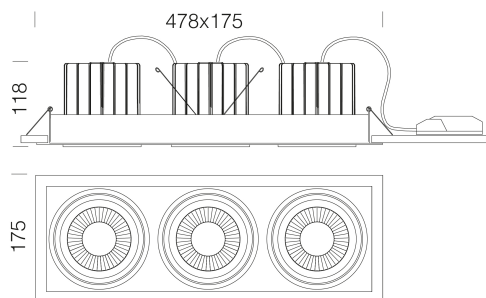

Trimless 111 - B3

Codice: 22111314-00

MATERIALI E COLORI

Corpo	in alluminio pressofuso con faretti orientabili e basculanti.
Ottica	in policarbonato metallizzato ad alto rendimento luminoso.
Dissipatore	integrato.
Verniciatura	a polvere con vernice epossidica in poliestere resistente ai raggi UV.
Colore	Bianco
Equipaggiamento	staffe di sostegno in acciaio zincato che assicurano una perfetta aderenza al controsoffitto di spessore da 12 mm a 25 mm.
Warnings	Mantenimento flusso luminoso al 80%: 70.000h (L80B10) o mantenimento flusso luminoso al 90%: 50.000h (L90B10).

EMERGENZA

Tipo di alimentazione per emergenza	Non presente

NORME E CONFORMITÀ

Classe sicurezza fotobiologica	RG0
Marche e test	CE
Norme di riferimento	EN60598-1. Hanno grado di protezione secondo la norma EN60529.
Etichetta Energetica	E

GARANZIA

Garanzia post-vendita	3 yr

DOWNLOAD

MONTAGGI

IstruzioniMontaggio Kit EM Acc-960xx rev5 12-23.pdf

IstruzioniMontaggio TRIMLESS-B 50-70-111 rev7.pdf

DISEGNI

DisegnoTecnico trim111b3.dxf