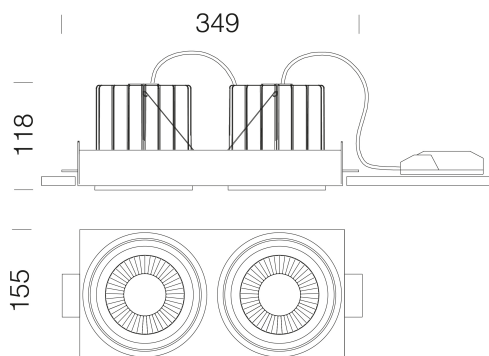

Trimless 111 - A2

Codice: 22111230-00

MATERIALI E COLORI

Corpo	in alluminio pressofuso con faretti orientabili e basculanti.
Ottica	in policarbonato metallizzato ad alto rendimento luminoso.
Dissipatore	integrato.
Verniciatura	a polvere con vernice epossidica in poliestere resistente ai raggi UV.
Colore	Nero
Equipaggiamento	staffe di sostegno in acciaio zincato che assicurano una perfetta aderenza al controsoffitto di spessore da 12 mm a 25 mm.
Warnings	Mantenimento flusso luminoso al 80%: 70.000h (L80B10) o mantenimento flusso luminoso al 90%: 50.000h (L90B10).

EMERGENZA

Tipo di alimentazione per emergenza	Non presente

NORME E CONFORMITÀ

Classe sicurezza fotobiologica	RG0
Marche e test	CE
Norme di riferimento	EN60598-1. Hanno grado di protezione secondo la norma EN60529.
Etichetta Energetica	E

GARANZIA

Garanzia post-vendita	3 yr

DOWNLOAD

MONTAGGI

IstruzioniMontaggio Kit EM Acc-960xx rev5 12-23.pdf

IstruzioniMontaggio TRIMLESS A 50-70-111 rev7.pdf

DISEGNI

DisegnoTecnico trim111a2.dxf