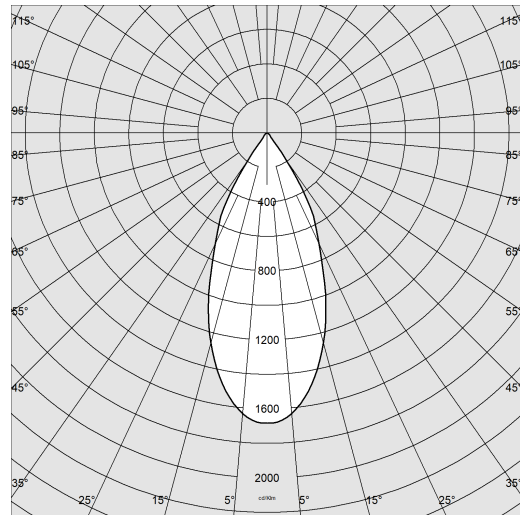

Trimless 111 - A1

Codice: 22111135-00

DATI FOTOMETRICI

Sorgente luminosa LED COB

CRI >90

Flusso luminoso (uscente) (lm) 3654 lm

Potenza assorbita (totale) (W) 38 W

CCT 4000 K

Efficienza luminosa (lm/W) 96 lm/W

Low Flicker apparecchio con Flicker molto contenuto: luce uniforme per una maggior sicurezza visiva.

Apertura fascio 40 °

Mantenimento del flusso luminoso LED 50000 hr, L 90, B 10

CARATTERISTICHE MECCANICHE

Resistenza meccanica agli urti (IK) IK07

IP 20