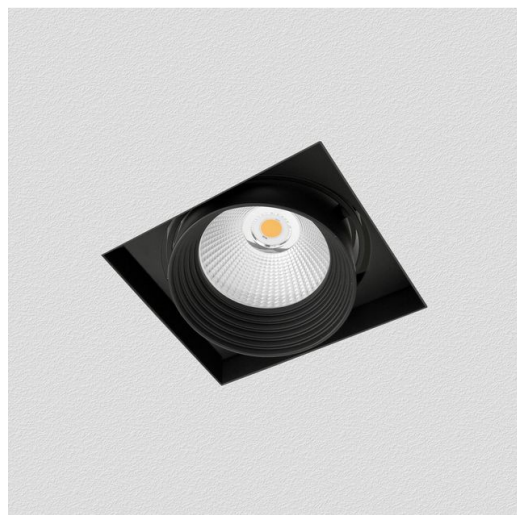

Trimless 111 - A1

Codice: 22111135-00

Trimless è uno spot modulare da incasso orientabili, ideale per il proprio punto vendita, per le abitazioni e per il settore alberghiero.

Questo sistema di ultima generazione soddisfa in modo perfetto le esigenze poste da un concetto di illuminazione d'interni radicalmente mutato negli ultimi anni: il primo obiettivo è ora la ricerca del massimo benessere visivo, e questo implica conferire alla luce significati diversi in relazione all'ambiente in cui essa viene inserita.

Nei punti vendita - dal grande centro commerciale al piccolo negozio - la luce è l'elemento centrale attorno al quale realizzare l'allestimento, valorizzare al massimo la merce e, soprattutto, sviluppare progetti personalizzati capaci di rendere subito riconoscibile il proprio brand. Installabile in tutti i controsoffitti con diverse combinazioni e potenze, si possono collocare a filo pannello o con bordino di finitura.

DIMENSIONI E PESO

Lunghezza (mm)	155 mm
Larghezza (mm)	155 mm
Altezza (mm)	110 mm
Peso (Kg)	1.5 kg

INSTALLAZIONE

Dimensioni di incasso Lunghezza (mm)	156 mm
Dimensioni di incasso Larghezza (mm)	156 mm

CARATTERISTICHE ELETTRICHE E CONTROLLI