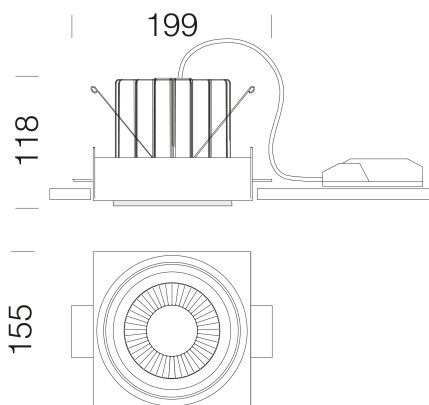

DIMENSIONI E PESO

Lunghezza (mm)	155 mm
Larghezza (mm)	155 mm
Altezza (mm)	110 mm
Peso (Kg)	1.5 kg

INSTALLAZIONE

Dimensioni di incasso Lunghezza (mm)	156 mm
Dimensioni di incasso Larghezza (mm)	156 mm

CARATTERISTICHE ELETTRICHE E CONTROLLI

CARATTERISTICHE MECCANICHE

Resistenza meccanica agli urti (IK) IK07

IP 20

Trimless 111 - A1

Codice: 22111135-00

MATERIALI E COLORI

DOWNLOAD

MONTAGGI

IstruzioniMontaggio Kit EM Acc-960xx rev5 12-23.pdf

IstruzioniMontaggio TRIMLESS A 50-70-111 rev7.pdf

DISEGNI

DisegnoTecnico a1-111.dxf

Corpo	in alluminio pressofuso con faretti orientabili e basculanti.
Ottica	in policarbonato metallizzato ad alto rendimento luminoso.
Dissipatore	integrato.
Verniciatura	a polvere con vernice epossidica in poliestere resistente ai raggi UV.
Colore	Nero
Equipaggiamento	staffe di sostegno in acciaio zincato che assicurano una perfetta aderenza al controsoffitto di spessore da 12 mm a 25 mm.
Warnings	Mantenimento flusso luminoso al 80%: 70.000h (L80B10) o mantenimento flusso luminoso al 90%: 50.000h (L90B10).