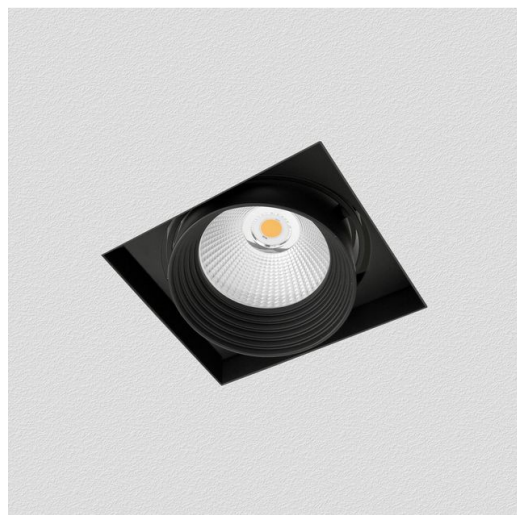

## Trimless 111 - A1

Codice: 22111134-00

Trimless è uno spot modulare da incasso orientabili, ideale per il proprio punto vendita, per le abitazioni e per il settore alberghiero.

Questo sistema di ultima generazione soddisfa in modo perfetto le esigenze poste da un concetto di illuminazione d'interni radicalmente mutato negli ultimi anni: il primo obiettivo è ora la ricerca del massimo benessere visivo, e questo implica conferire alla luce significati diversi in relazione all'ambiente in cui essa viene inserita.

Nei punti vendita - dal grande centro commerciale al piccolo negozio - la luce è l'elemento centrale attorno al quale realizzare l'allestimento, valorizzare al massimo la merce e, soprattutto, sviluppare progetti personalizzati capaci di rendere subito riconoscibile il proprio brand. Installabile in tutti i controsoffitti con diverse combinazioni e potenze, si possono collocare a filo pannello o con bordino di finitura.

### DIMENSIONI E PESO

Lunghezza (mm)	155 mm
Larghezza (mm)	155 mm
Altezza (mm)	110 mm
Peso (Kg)	1.5 kg