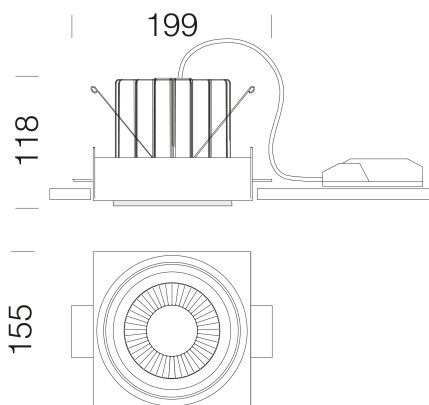

Trimless 111 - A1

Codice: 22111134-00

MATERIALI E COLORI

DOWNLOAD

MONTAGGI

[IstruzioniMontaggio Kit EM Acc-960xx rev5 12-23.pdf](#)

[IstruzioniMontaggio TRIMLESS A 50-70-111 rev7.pdf](#)

DISEGNI

[DisegnoTecnico a1-111.dxf](#)

Corpo	in alluminio pressofuso con faretti orientabili e basculanti.
Ottica	in policarbonato metallizzato ad alto rendimento luminoso.
Dissipatore	integrato.
Verniciatura	a polvere con vernice epossidica in poliestere resistente ai raggi UV.
Colore	Nero
Equipaggiamento	staffe di sostegno in acciaio zincato che assicurano una perfetta aderenza al controsoffitto di spessore da 12 mm a 25 mm.
Warnings	Mantenimento flusso luminoso al 80%: 70.000h (L80B10) o mantenimento flusso luminoso al 90%: 50.000h (L90B10).

EMERGENZA

Tipo di alimentazione per emergenza	Non presente

NORME E CONFORMITÀ

Classe sicurezza fotobiologica	RG0
Marche e test	CE
Norme di riferimento	EN60598-1. Hanno grado di protezione secondo la norma EN60529.
Etichetta Energetica	E

GARANZIA

Garanzia post-vendita	3 yr