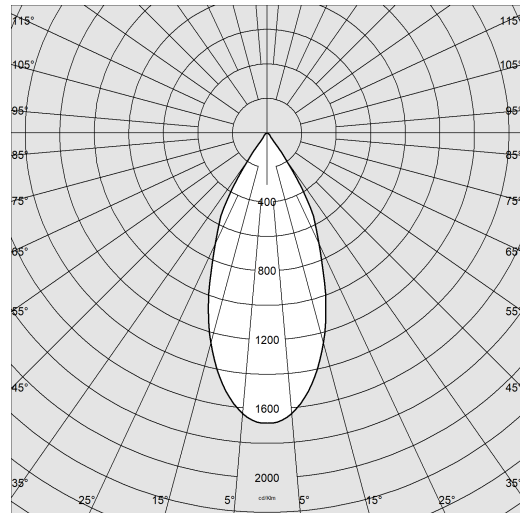

Trimless 111 - A1

Codice: 22111134-00

DATI FOTOMETRICI

Sorgente luminosa	LED COB
CRI	>90
Flusso luminoso (uscente) (lm)	3398 lm
Potenza assorbita (totale) (W)	38 W
CCT	3000 K
Efficienza luminosa (lm/W)	89 lm/W
Low Flicker	apparecchio con Flicker molto contenuto: luce uniforme per una maggior sicurezza visiva.
Apertura fascio	40 °
Mantenimento del flusso luminoso LED	50000 hr, L 90, B 10

CARATTERISTICHE MECCANICHE

Resistenza meccanica agli urti (IK)	IK07
IP	20