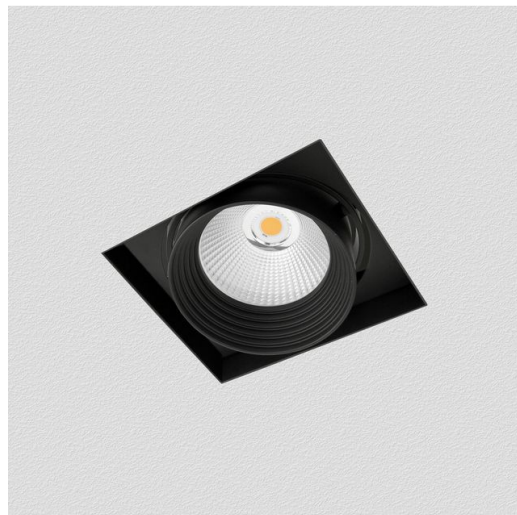

Trimless 111 - A1

Codice: 22111131-00

Trimless è uno spot modulare da incasso orientabili, ideale per il proprio punto vendita, per le abitazioni e per il settore alberghiero.

Questo sistema di ultima generazione soddisfa in modo perfetto le esigenze poste da un concetto di illuminazione d'interni radicalmente mutato negli ultimi anni: il primo obiettivo è ora la ricerca del massimo benessere visivo, e questo implica conferire alla luce significati diversi in relazione all'ambiente in cui essa viene inserita.

Nei punti vendita - dal grande centro commerciale al piccolo negozio - la luce è l'elemento centrale attorno al quale realizzare l'allestimento, valorizzare al massimo la merce e, soprattutto, sviluppare progetti personalizzati capaci di rendere subito riconoscibile il proprio brand. Installabile in tutti i controsoffitti con diverse combinazioni e potenze, si possono collocare a filo pannello o con bordino di finitura.

DIMENSIONI E PESO

Lunghezza (mm)	155 mm
Larghezza (mm)	155 mm
Altezza (mm)	110 mm
Peso (Kg)	1.5 kg

INSTALLAZIONE

Dimensioni di incasso Lunghezza (mm)	156 mm
Dimensioni di incasso Larghezza (mm)	156 mm

CARATTERISTICHE ELETTRICHE E CONTROLLI