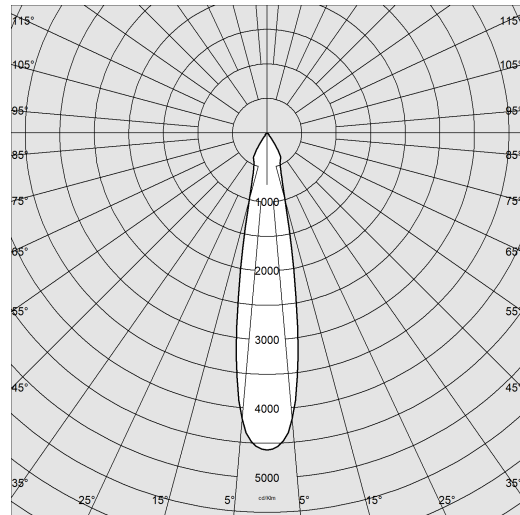

Trimless 111 - A1

Codice: 22111131-00

DATI FOTOMETRICI

Sorgente luminosa LED COB

CRI >90

Flusso luminoso (uscente) (lm) 3654 lm

Potenza assorbita (totale) (W) 38 W

CCT 4000 K

Efficienza luminosa (lm/W) 96 lm/W

Low Flicker apparecchio con Flicker molto contenuto: luce uniforme per una maggior sicurezza visiva.

Apertura fascio 15 °

Mantenimento del flusso luminoso LED 50000 hr, L 90, B 10

CARATTERISTICHE MECCANICHE

Resistenza meccanica agli urti (IK) IK07

IP 20