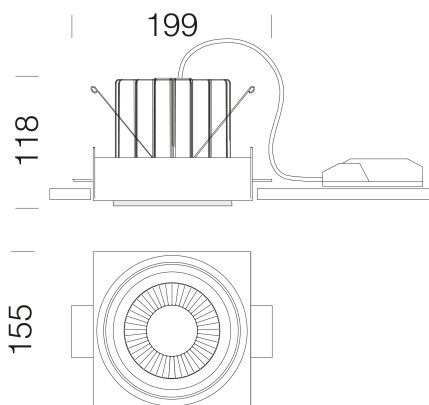

DIMENSIONI E PESO

Lunghezza (mm)	155 mm
Larghezza (mm)	155 mm
Altezza (mm)	110 mm
Peso (Kg)	1.5 kg

INSTALLAZIONE

Dimensioni di incasso Lunghezza (mm)	156 mm
Dimensioni di incasso Larghezza (mm)	156 mm

CARATTERISTICHE ELETTRICHE E CONTROLLI

CARATTERISTICHE MECCANICHE

Resistenza meccanica agli urti (IK) IK07

IP 20

Trimless 111 - A1

Codice: 22111131-00

MATERIALI E COLORI

DOWNLOAD

MONTAGGI

IstruzioniMontaggio Kit EM Acc-960xx rev5 12-23.pdf

IstruzioniMontaggio TRIMLESS A 50-70-111 rev7.pdf

DISEGNI

DisegnoTecnico a1-111.dxf

Corpo	in alluminio pressofuso con faretti orientabili e basculanti.
Ottica	in policarbonato metallizzato ad alto rendimento luminoso.
Dissipatore	integrato.
Verniciatura	a polvere con vernice epossidica in poliestere resistente ai raggi UV.
Colore	Nero
Equipaggiamento	staffe di sostegno in acciaio zincato che assicurano una perfetta aderenza al controsoffitto di spessore da 12 mm a 25 mm.
Warnings	Mantenimento flusso luminoso al 80%: 70.000h (L80B10) o mantenimento flusso luminoso al 90%: 50.000h (L90B10).