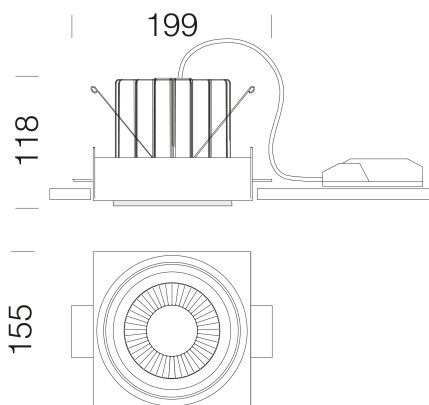

DIMENSIONI E PESO

Lunghezza (mm)	155 mm
Larghezza (mm)	155 mm
Altezza (mm)	110 mm
Peso (Kg)	1.5 kg

INSTALLAZIONE

Dimensioni di incasso Lunghezza (mm)	156 mm
Dimensioni di incasso Larghezza (mm)	156 mm

CARATTERISTICHE ELETTRICHE E CONTROLLI

CARATTERISTICHE MECCANICHE

Resistenza meccanica agli urti (IK) IK07

IP 20

Trimless 111 - A1

Codice: 22111130-00

MATERIALI E COLORI

DOWNLOAD

MONTAGGI

[IstruzioniMontaggio Kit EM Acc-960xx rev5 12-23.pdf](#)

[IstruzioniMontaggio TRIMLESS A 50-70-111 rev7.pdf](#)

DISEGNI

[DisegnoTecnico a1-111.dxf](#)

Corpo	in alluminio pressofuso con faretti orientabili e basculanti.
Ottica	in policarbonato metallizzato ad alto rendimento luminoso.
Dissipatore	integrato.
Verniciatura	a polvere con vernice epossidica in poliestere resistente ai raggi UV.
Colore	Nero
Equipaggiamento	staffe di sostegno in acciaio zincato che assicurano una perfetta aderenza al controsoffitto di spessore da 12 mm a 25 mm.
Warnings	Mantenimento flusso luminoso al 80%: 70.000h (L80B10) o mantenimento flusso luminoso al 90%: 50.000h (L90B10).