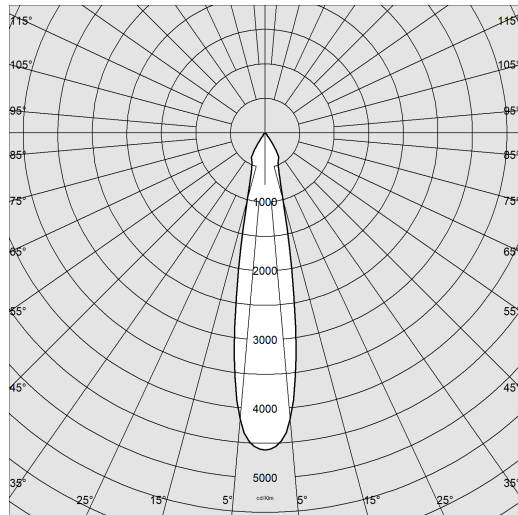

Trimless 111 - A1

Codice: 22111130-00

DATI FOTOMETRICI

Sorgente luminosa LED COB

CRI >90

Flusso luminoso (uscente) (lm) 3398 lm

Potenza assorbita (totale) (W) 38 W

CCT 3000 K

Efficienza luminosa (lm/W) 89 lm/W

Low Flicker apparecchio con Flicker molto contenuto: luce uniforme per una maggior sicurezza visiva.

Apertura fascio 15 °

Mantenimento del flusso luminoso LED 50000 hr, L 90, B 10

CARATTERISTICHE MECCANICHE

Resistenza meccanica agli urti (IK) IK07

IP 20