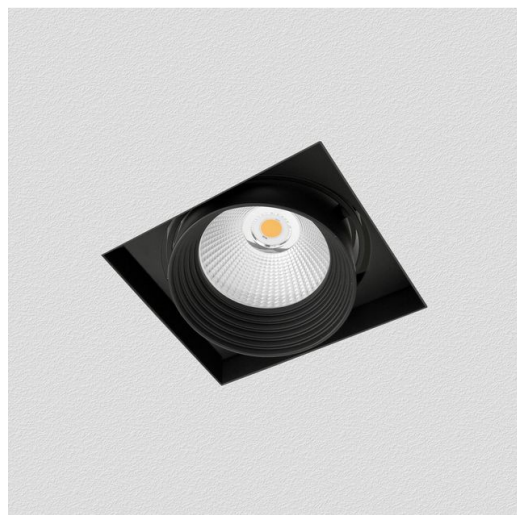

Trimless 111 - A1

Codice: 22111130-00

Trimless è uno spot modulare da incasso orientabili, ideale per il proprio punto vendita, per le abitazioni e per il settore alberghiero.

Questo sistema di ultima generazione soddisfa in modo perfetto le esigenze poste da un concetto di illuminazione d'interni radicalmente mutato negli ultimi anni: il primo obiettivo è ora la ricerca del massimo benessere visivo, e questo implica conferire alla luce significati diversi in relazione all'ambiente in cui essa viene inserita.

Nei punti vendita - dal grande centro commerciale al piccolo negozio - la luce è l'elemento centrale attorno al quale realizzare l'allestimento, valorizzare al massimo la merce e, soprattutto, sviluppare progetti personalizzati capaci di rendere subito riconoscibile il proprio brand. Installabile in tutti i controsoffitti con diverse combinazioni e potenze, si possono collocare a filo pannello o con bordino di finitura.

DIMENSIONI E PESO

Lunghezza (mm)	155 mm
Larghezza (mm)	155 mm
Altezza (mm)	110 mm
Peso (Kg)	1.5 kg

INSTALLAZIONE

Dimensioni di incasso Lunghezza (mm)	156 mm
Dimensioni di incasso Larghezza (mm)	156 mm

CARATTERISTICHE ELETTRICHE E CONTROLLI