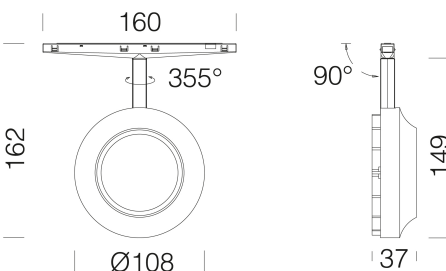

Focus SLIM T 7.0 - 48V DC

Codice: 22109512-6841

INFORMAZIONI GENERALI

Articolo	Focus SLIM T 7.0 - 48V DC
Codice	22109512-6841

DIMENSIONI E PESO

Lunghezza (mm)	160 mm
Larghezza (mm)	37 mm
Altezza (mm)	162 mm
Peso (Kg)	0.4 kg

Focus SLIM T 7.0 - 48V DC

Codice: 22109512-6841

DATI FOTOMETRICI

Sorgente luminosa	LED
CRI	92
Flusso luminoso (uscente) (lm)	2034 lm
Potenza assorbita (totale) (W)	19 W
CCT	4000 K
Low Flicker	apparecchio con Flicker molto contenuto: luce uniforme per una maggior sicurezza visiva.
Apertura fascio	55 °
Mantenimento del flusso luminoso LED	50000 hr, L 90, B 10

CARATTERISTICHE MECCANICHE

Resistenza meccanica agli urti (IK)	IK07
IP	40

Focus SLIM T 7.0 - 48V DC

Codice: 22109512-6841

MATERIALI E COLORI

Corpo	corpo in alluminio pressofuso, completo di adattatore.
Verniciatura	a polvere con vernice epossidica in poliestere resistente ai raggi UV.
Colore	Bianco
Equipaggiamento	Completo di alimentatore elettronico in corrente costante da 100mA a 500mA tramite DIP switch a 4 vie.
Warnings	Mantenimento flusso luminoso al 80%: 70.000h (L80B10) o mantenimento flusso luminoso al 90%: 50.000h (L90B10).