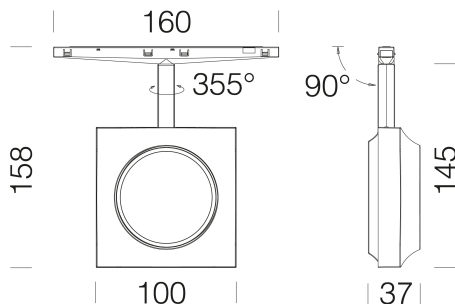

Focus SLIM Q 7.0 - 48V DC

Codice: 22108813-1241

MATERIALI E COLORI

Corpo	corpo in alluminio pressofuso, completo di adattatore.
Verniciatura	a polvere con vernice epossidica in poliestere resistente ai raggi UV.
Colore	Bianco
Equipaggiamento	Completo di alimentatore elettronico in corrente costante da 100mA a 500mA tramite DIP switch a 4 vie.
Warnings	Mantenimento flusso luminoso al 80%: 70.000h (L80B10) o mantenimento flusso luminoso al 90%: 50.000h (L90B10).

NORME E CONFORMITÀ

Classe sicurezza fotobiologica	RG0
Marche e test	CE
Norme di riferimento	EN60598-1. Hanno grado di protezione secondo la norma EN60529.
Etichetta Energetica	E

GARANZIA

Garanzia post-vendita	5 yr

DOWNLOAD

MONTAGGI

IstruzioniMontaggio 48V spot rev1.pdf

DISEGNI

DisegnoTecnico 108813.dxf