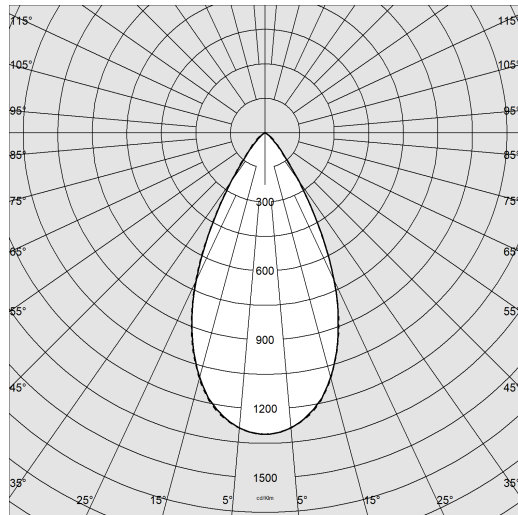

Matrix Q4 DARK C mini - 48V DC

Codice: 22103733-1241

INFORMAZIONI GENERALI

Articolo	Matrix Q4 DARK C mini - 48V DC
Codice	22103733-1241

DIMENSIONI E PESO

Lunghezza (mm)	45 mm
Larghezza (mm)	45 mm
Altezza (mm)	25 mm
Peso (Kg)	0.1 kg

Matrix Q4 DARK C mini - 48V DC

Codice: 22103733-1241

DATI FOTOMETRICI

Sorgente luminosa	LED
CRI	>90
Flusso luminoso (uscente) (lm)	224 lm
Potenza assorbita (totale) (W)	4 W
CCT	3000 K
Efficienza luminosa (lm/W)	56 lm/W
Low Flicker	apparecchio con Flicker molto contenuto: luce uniforme per una maggior sicurezza visiva.
Apertura fascio	52 °
Mantenimento del flusso luminoso LED	50000 hr, L 90, B 10