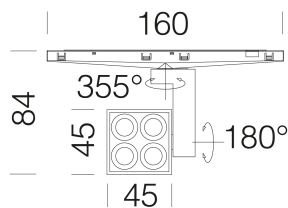

Matrix Q4 DARK C mini - 48V DC

Codice: 22103733-1241

DATI FOTOMETRICI

Sorgente luminosa	LED
CRI	>90
Flusso luminoso (uscente) (lm)	224 lm
Potenza assorbita (totale) (W)	4 W
CCT	3000 K
Efficienza luminosa (lm/W)	56 lm/W
Low Flicker	apparecchio con Flicker molto contenuto: luce uniforme per una maggior sicurezza visiva.
Apertura fascio	52 °
Mantenimento del flusso luminoso LED	50000 hr, L 90, B 10

CARATTERISTICHE MECCANICHE

Resistenza meccanica agli urti (IK)	IK07
IP	40

Matrix Q4 DARK C mini - 48V DC

Codice: 22103733-1241

MATERIALI E COLORI

DOWNLOAD

MONTAGGI

[IstruzioniMontaggio 48V spot rev1.pdf](#)

DISEGNI

[DisegnoTecnico 103713.dxf](#)

Corpo	in die-cast aluminium.
Verniciatura	a polvere con vernice epossidica in poliestere resistente ai raggi UV.
Colore	Nero
Warnings	Mantenimento flusso luminoso al 80%: 70.000h (L80B10) o mantenimento flusso luminoso al 90%: 50.000h (L90B10).