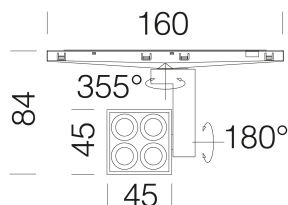

Matrix Q4 DARK C mini - 48V DC

Codice: 22103713-1241

DATI FOTOMETRICI

Sorgente luminosa	LED
CRI	>90
Flusso luminoso (uscente) (lm)	224 lm
Potenza assorbita (totale) (W)	4 W
CCT	3000 K
Efficienza luminosa (lm/W)	56 lm/W
Low Flicker	apparecchio con Flicker molto contenuto: luce uniforme per una maggior sicurezza visiva.
Apertura fascio	52 °
Mantenimento del flusso luminoso LED	50000 hr, L 90, B 10

CARATTERISTICHE MECCANICHE

Resistenza meccanica agli urti (IK)	IK07
IP	40

Matrix Q4 DARK C mini - 48V DC

Codice: 22103713-1241

MATERIALI E COLORI

DOWNLOAD

MONTAGGI

IstruzioniMontaggio 48V spot rev1.pdf

DISEGNI

DisegnoTecnico 103713.dxf

Corpo	in die-cast aluminium.
Verniciatura	a polvere con vernice epossidica in poliestere resistente ai raggi UV.
Colore	Bianco
Warnings	Mantenimento flusso luminoso al 80%: 70.000h (L80B10) o mantenimento flusso luminoso al 90%: 50.000h (L90B10).