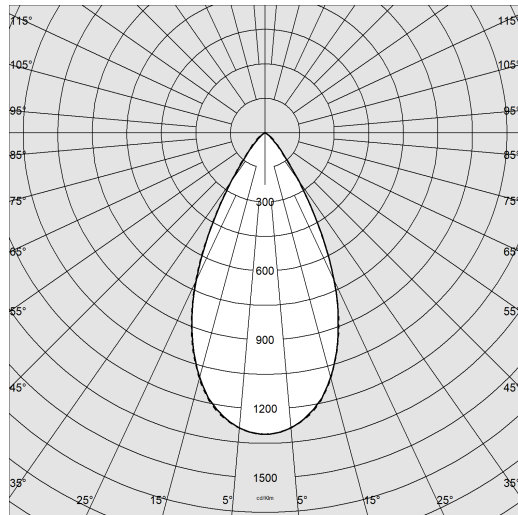

Matrix Q4 DARK C mini - 48V DC

Codice: 22103713-1241

INFORMAZIONI GENERALI

Articolo	Matrix Q4 DARK C mini - 48V DC
Codice	22103713-1241

DIMENSIONI E PESO

Lunghezza (mm)	45 mm
Larghezza (mm)	45 mm
Altezza (mm)	25 mm
Peso (Kg)	0.1 kg

Matrix Q4 DARK C mini - 48V DC

Codice: 22103713-1241

DATI FOTOMETRICI

Sorgente luminosa	LED
CRI	>90
Flusso luminoso (uscente) (lm)	224 lm
Potenza assorbita (totale) (W)	4 W
CCT	3000 K
Efficienza luminosa (lm/W)	56 lm/W
Low Flicker	apparecchio con Flicker molto contenuto: luce uniforme per una maggior sicurezza visiva.
Apertura fascio	52 °
Mantenimento del flusso luminoso LED	50000 hr, L 90, B 10