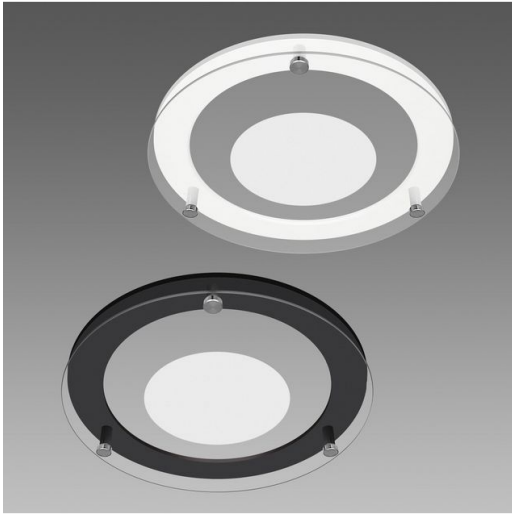

## Anello con vetro - Techno B 174

Codice: 22093034-00

### INFORMAZIONI GENERALI

Articolo	Anello con vetro - Techno B 174
Codice	22093034-00

### DIMENSIONI E PESO

Altezza (mm)	20 mm
Diametro (Ø) (mm)	174 mm
Peso (Kg)	0.1 kg

anelli intercambiabili per finiture estetiche adattabili ad ogni contesto architettonico.

## Anello con vetro - Techno B 174

---

Codice: 22093034-00