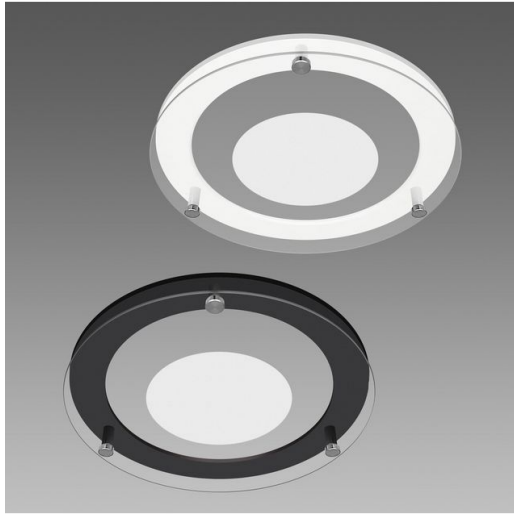

Anello con vetro - Techno B 174

Codice: 22093014-00

INFORMAZIONI GENERALI

Articolo	Anello con vetro - Techno B 174
Codice	22093014-00

DIMENSIONI E PESO

Altezza (mm)	20 mm
Diametro (Ø) (mm)	174 mm
Peso (Kg)	0.1 kg

anelli intercambiabili per finiture estetiche adattabili ad ogni contesto architettonico.

Anello con vetro - Techno B 174

Codice: 22093014-00

Anello con vetro - Techno B 174

Codice: 22093014-00

MATERIALI E COLORI

DOWNLOAD

Corpo	anelli intercambiabili per finiture estetiche adattabili ad ogni contesto architettonico.
Colore	Bianco
<hr/>	
GARANZIA	
Garanzia post-vendita	0 yr