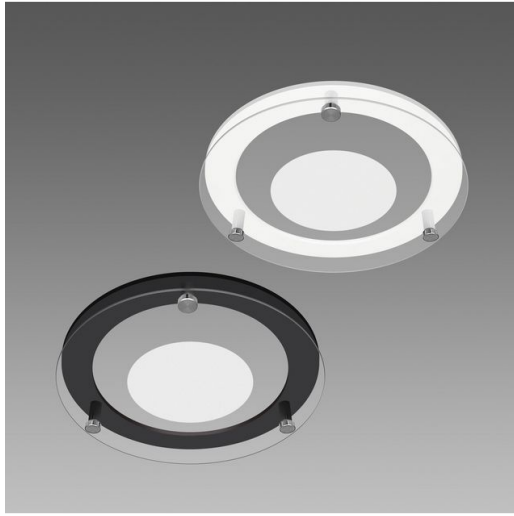

Anello con vetro - Techno B 114

Codice: 22093011-00

INFORMAZIONI GENERALI

Articolo	Anello con vetro - Techno B 114
Codice	22093011-00

DIMENSIONI E PESO

Altezza (mm)	20 mm
Diametro (Ø) (mm)	114 mm
Peso (Kg)	0.1 kg

anelli intercambiabili per finiture estetiche adattabili ad ogni contesto architettonico.

Anello con vetro - Techno B 114

Codice: 22093011-00

Anello con vetro - Techno B 114

Codice: 22093011-00

MATERIALI E COLORI

DOWNLOAD

Corpo	anelli intercambiabili per finiture estetiche adattabili ad ogni contesto architettonico.
Colore	Bianco
GARANZIA	
Garanzia post-vendita	0 yr