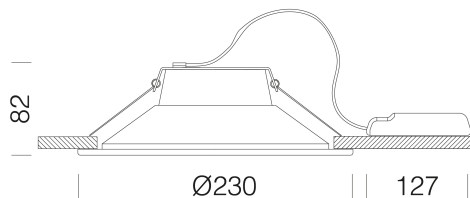

DOWNLOAD

MONTAGGI

IstruzioniMontaggio Kit EM Acc-960xx rev5 12-23.pdf

IstruzioniMontaggio SPEAKER rev14.pdf

DISEGNI

DisegnoTecnico speak2.dxf

Speaker 2

Codice: 22084416-00