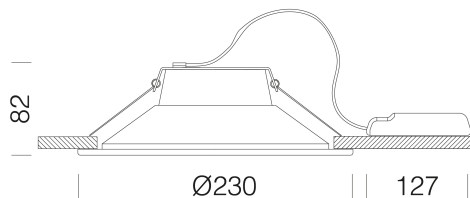

DOWNLOAD

MONTAGGI

IstruzioniMontaggio Kit EM Acc-960xx rev5 12-23.pdf

IstruzioniMontaggio SPEAKER rev14.pdf

DISEGNI

DisegnoTecnico speak2.dxf

Speaker 2

Codice: 22084415-00